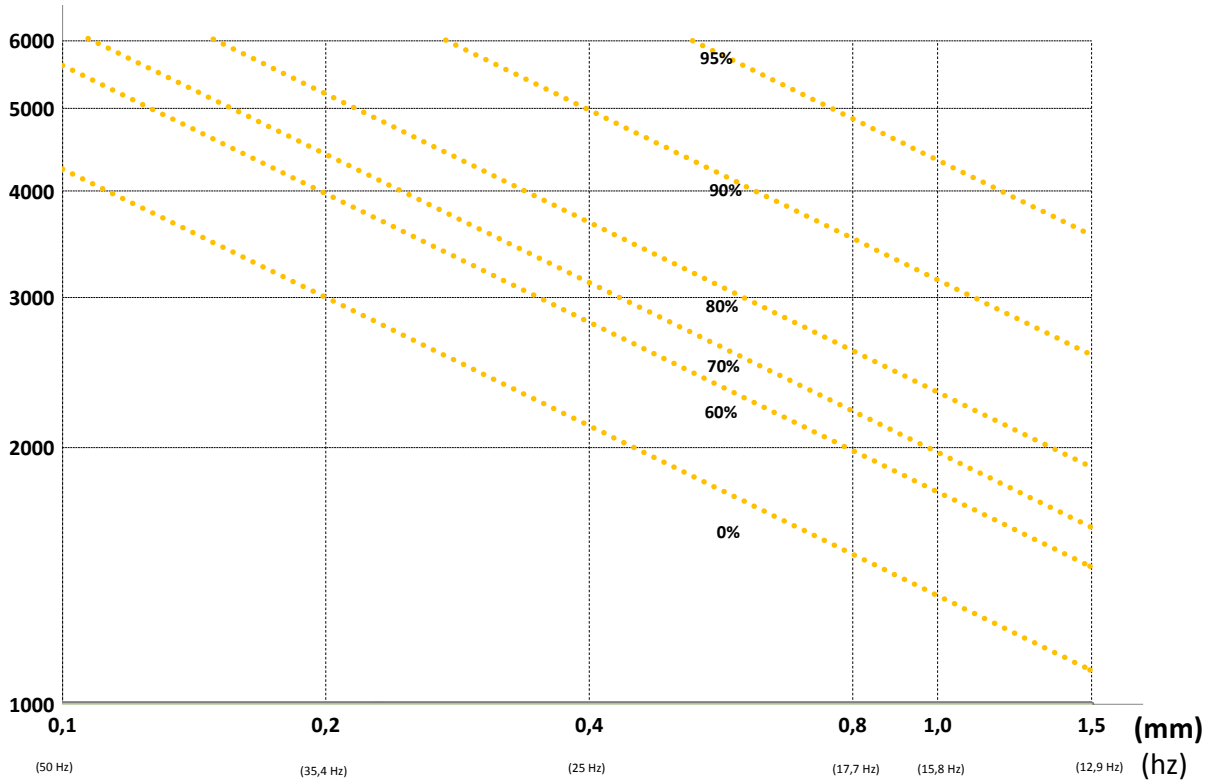

GUIA SELECCIÓN/ GUIDE SELECTION / SELECTION GUIDE / RICHTLINIEN FÜR DIE AUSWAHL

M980-M981-M983-M985

Fp(rpm)

R (%)

Kg