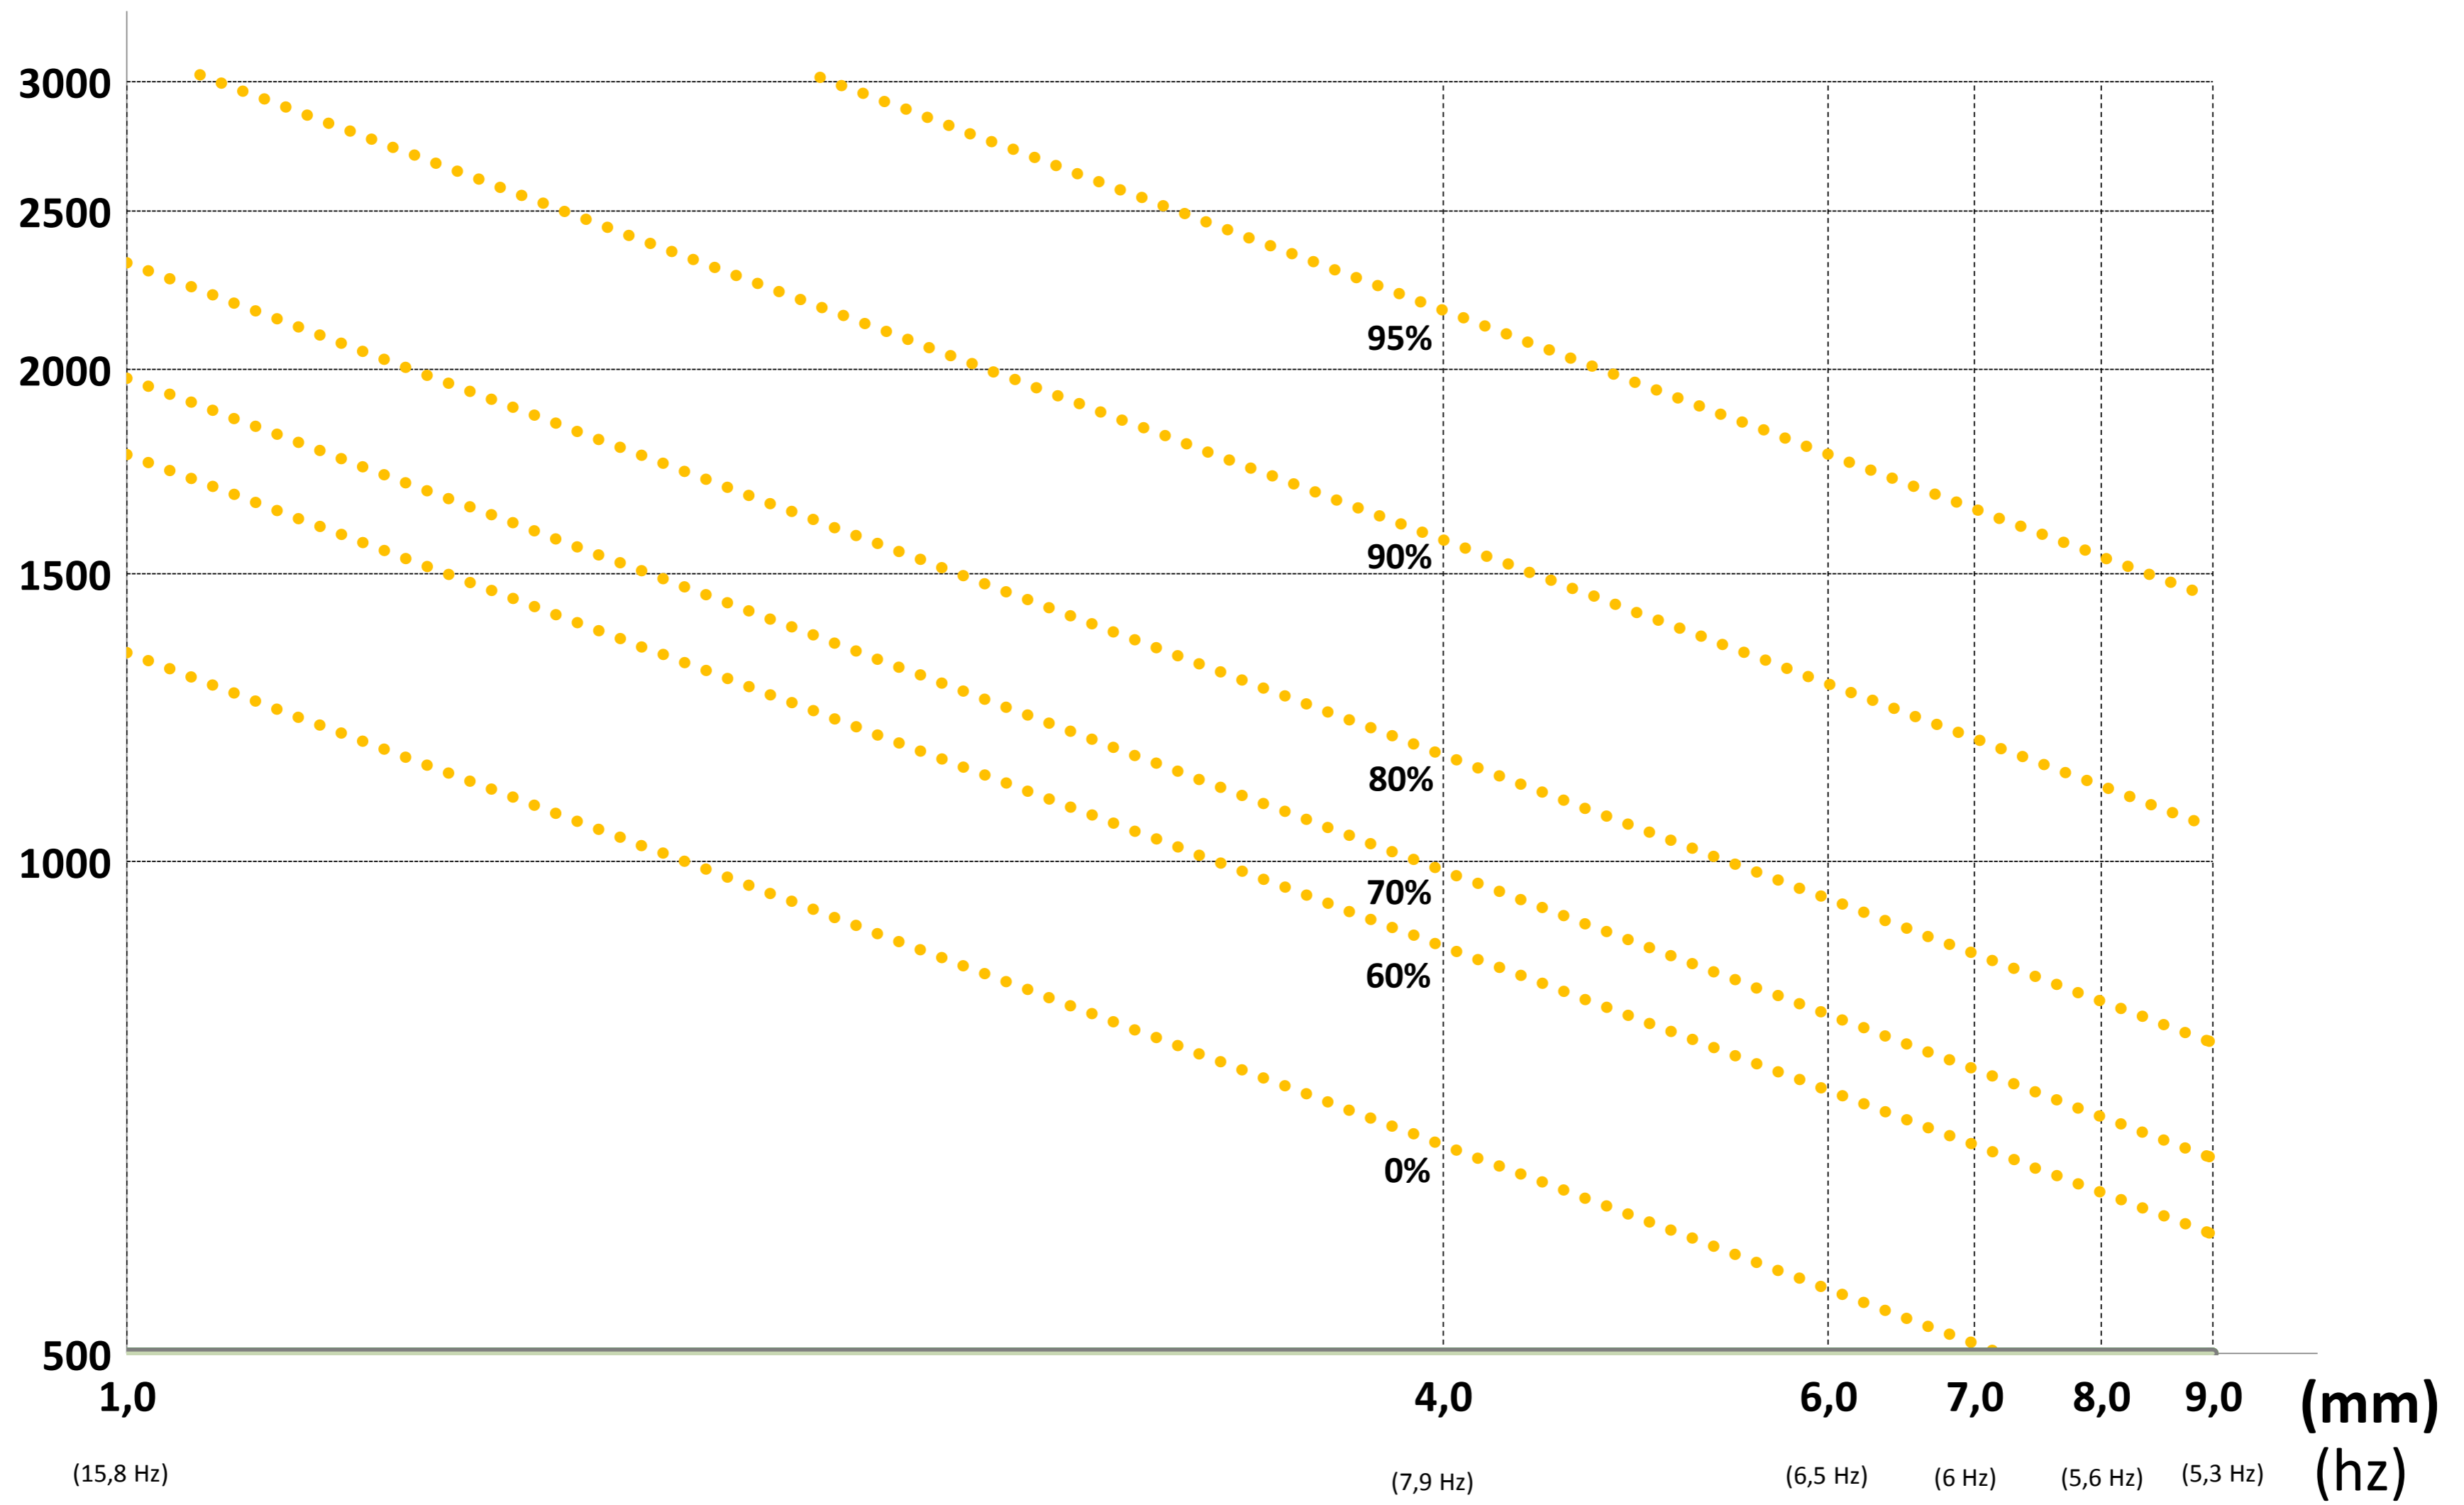

GUIA SELECCIÓN/ GUIDE SELECTION / SELECTION GUIDE / RICHTLINIEN FÜR DIE AUSWAHL

HR4020-HR4028-HR3430-HR4035-HR4040-HR4045

Fp(rpm)

R (%)

Kg