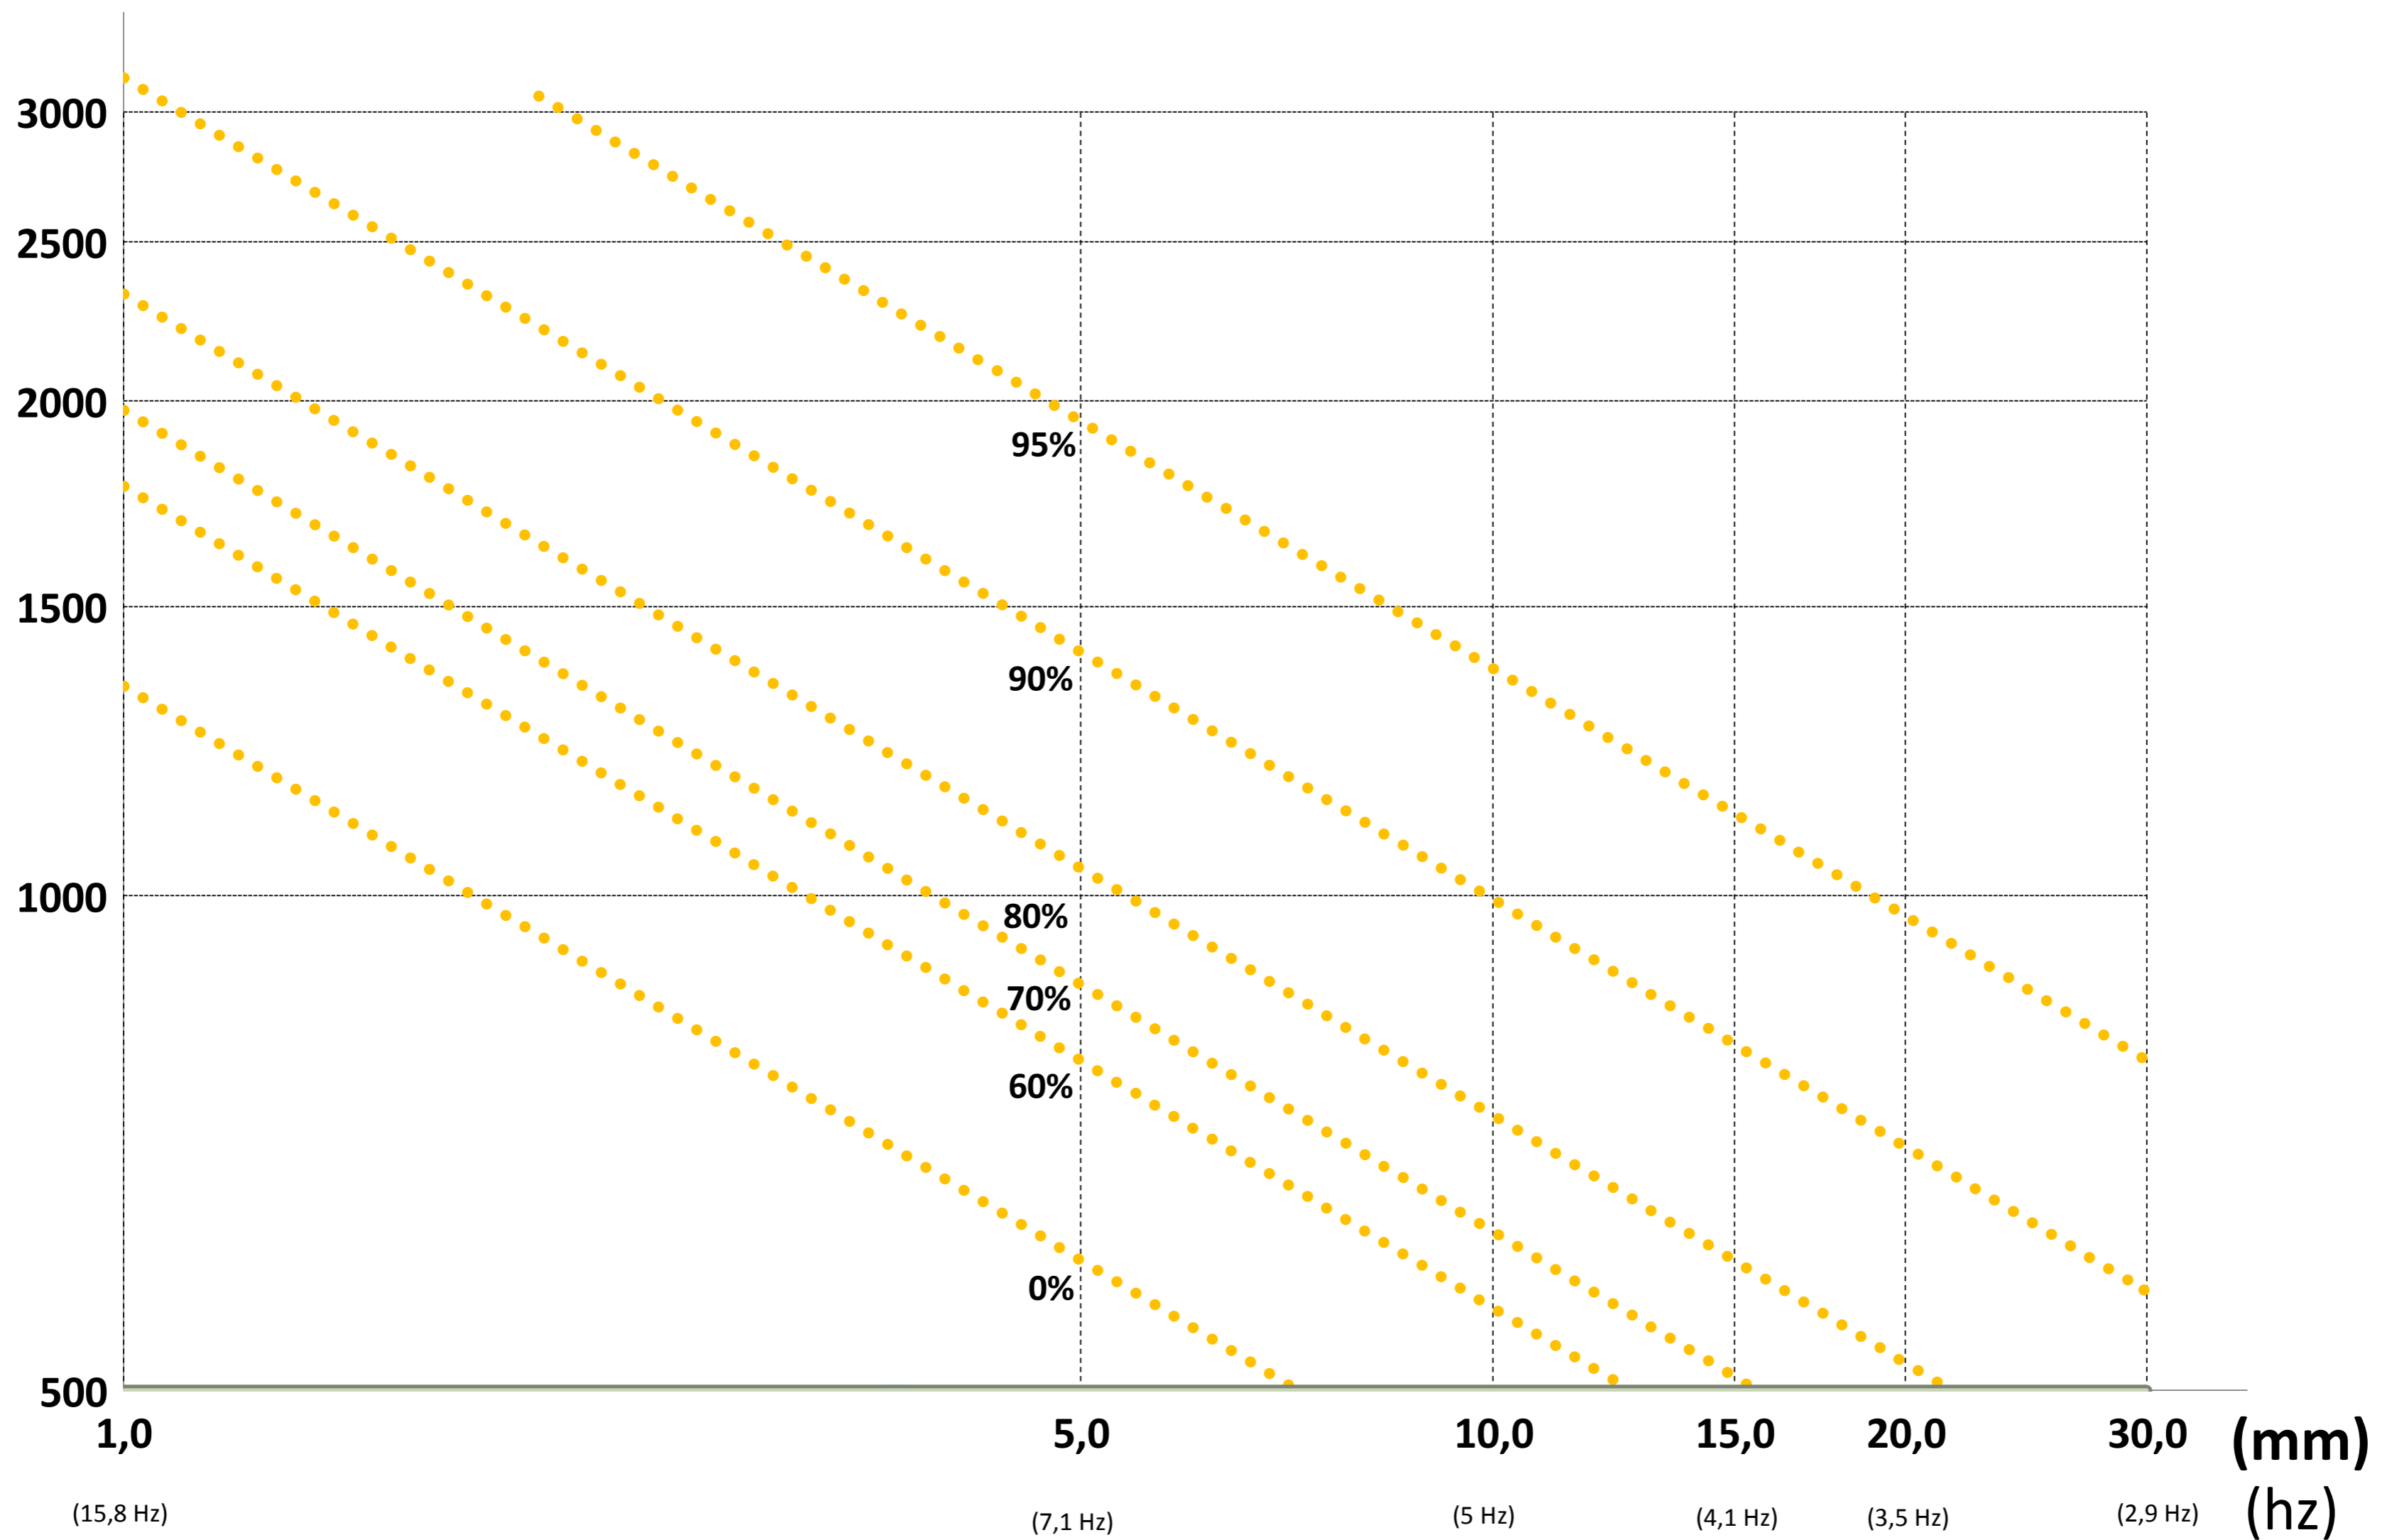

GUIA SELECCIÓN/ GUIDE SELECTION / SELECTION GUIDE / RICHTLINIEN FÜR DIE AUSWAHL

MLC150-MLC200-MLC250-MLC300-MLC350 INOX

Fp(rpm)

R (%)

Kg