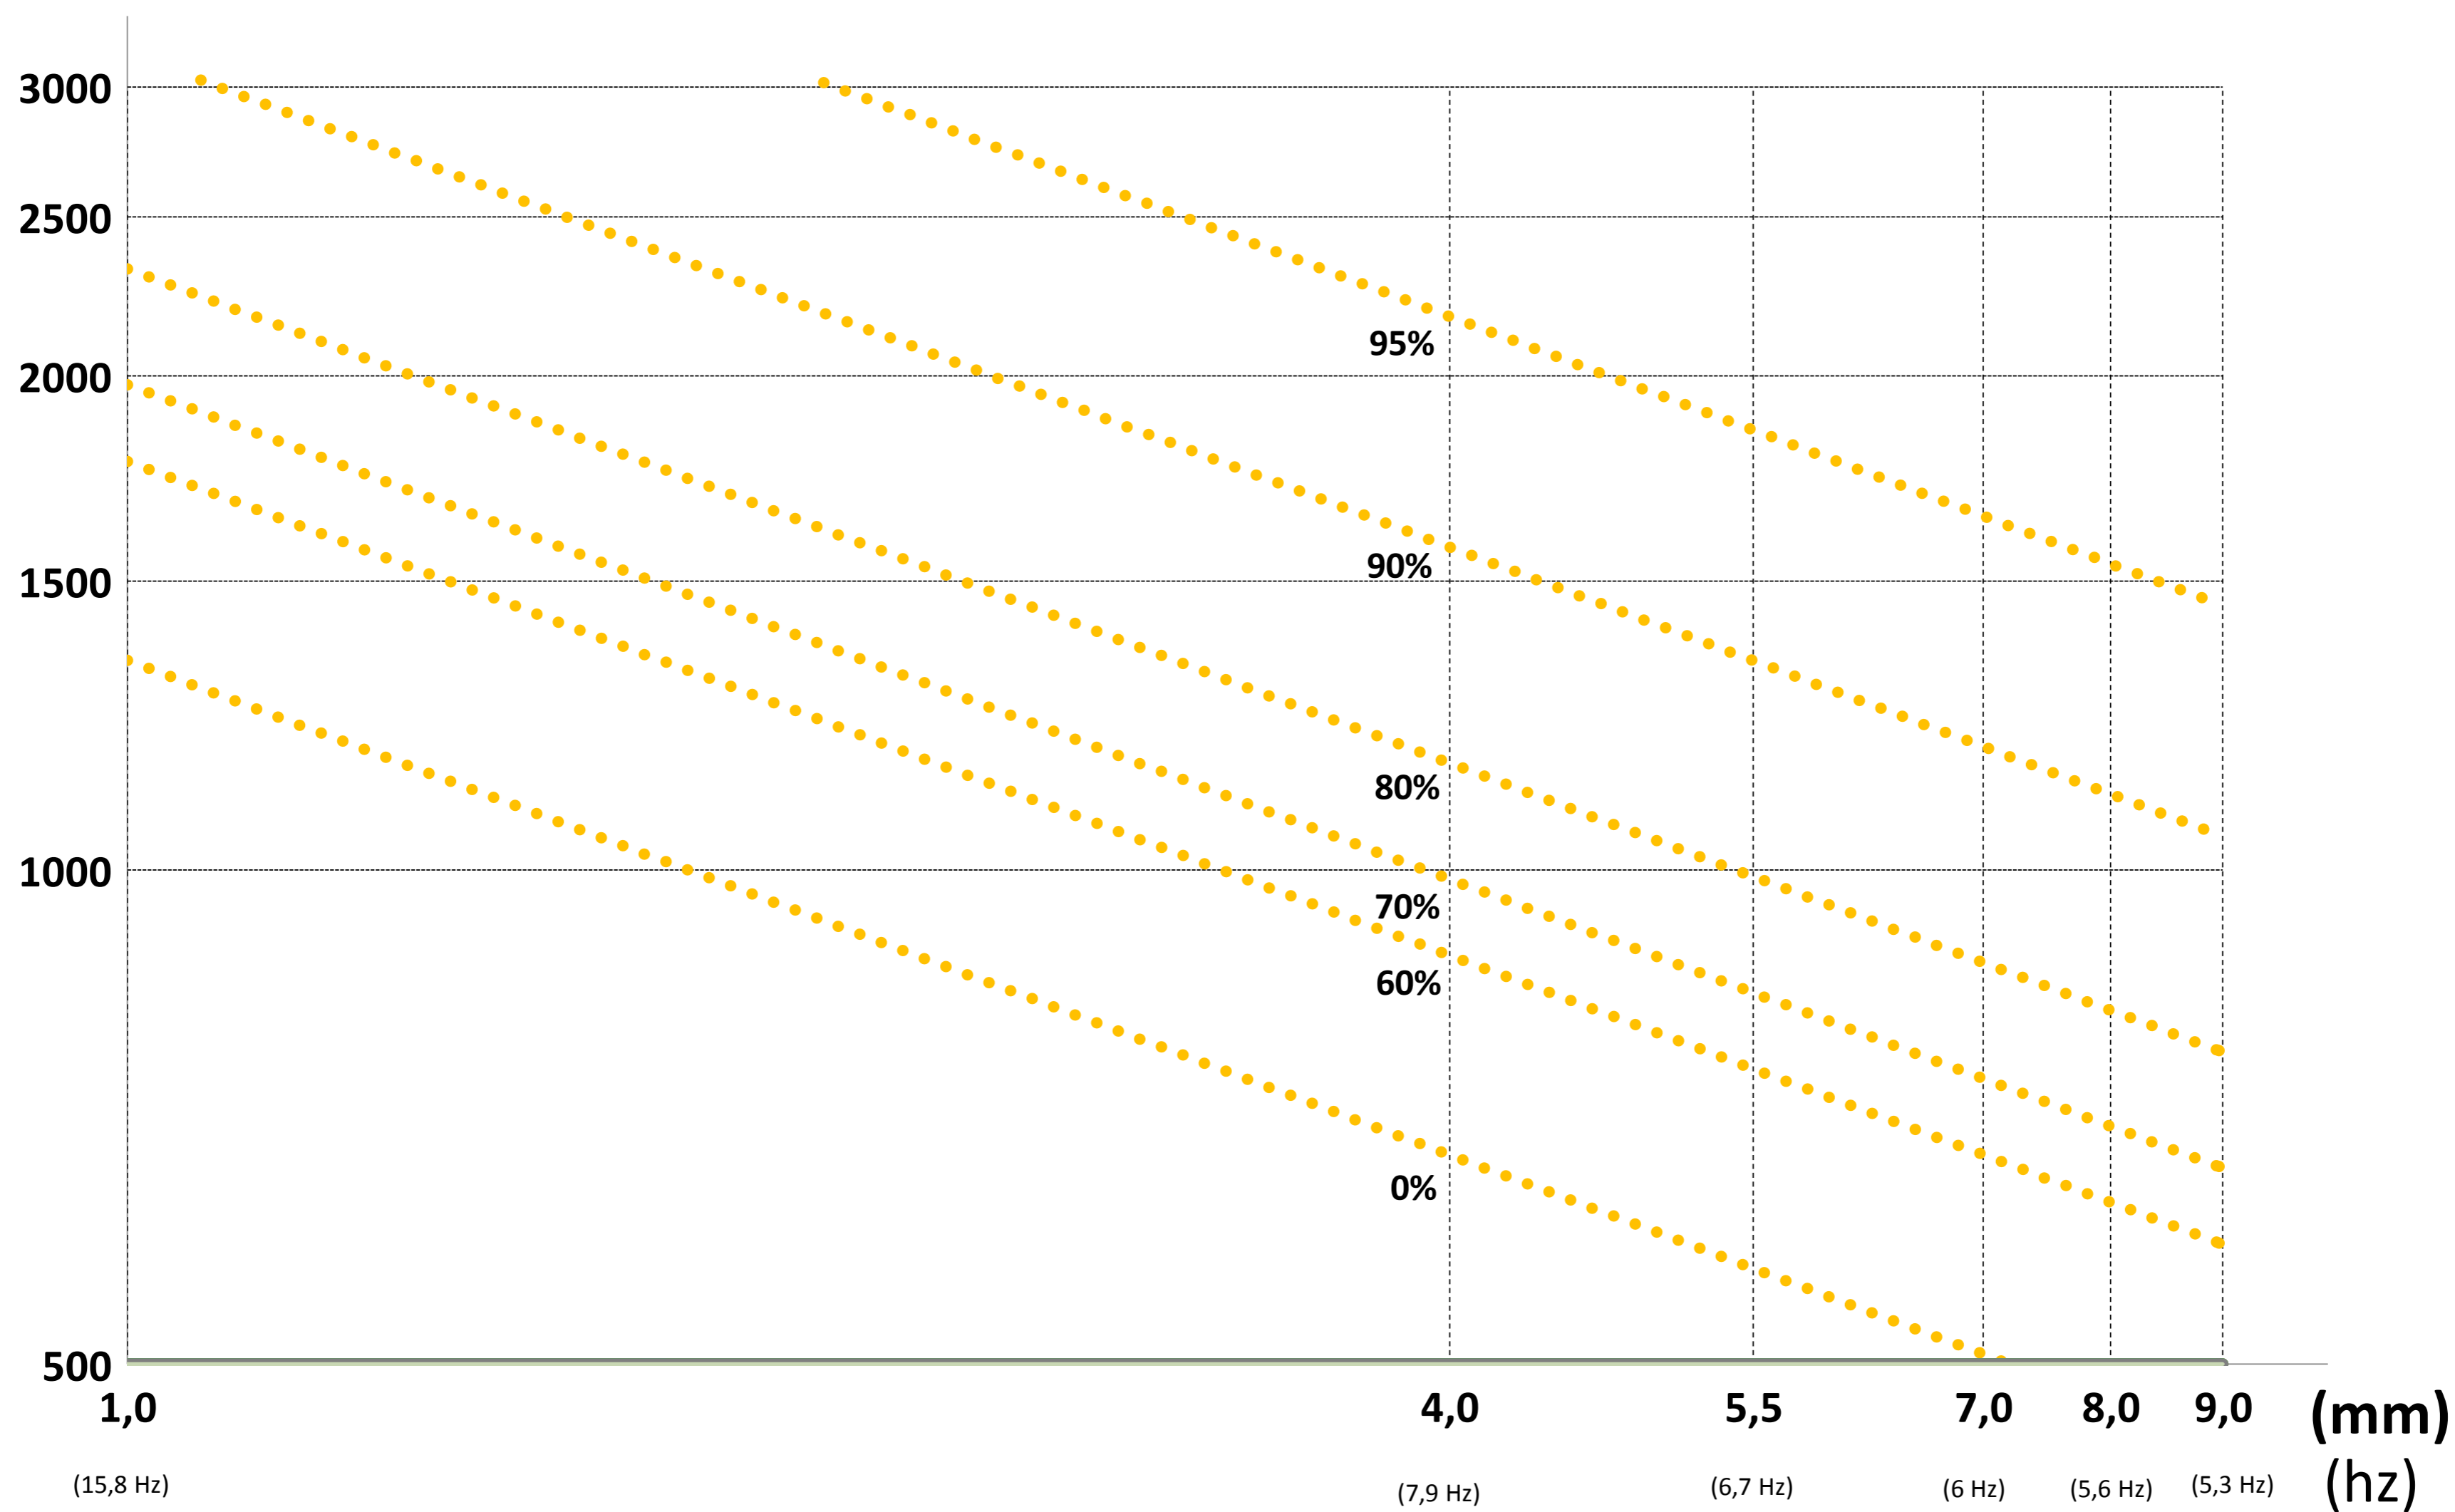

GUIA SELECCIÓN/ GUIDE SELECTION / SELECTION GUIDE / RICHTLINIEN FÜR DIE AUSWAHL

R4020-R4028-R4035-R4040-R4045

Fp(rpm)

R (%)

Kg