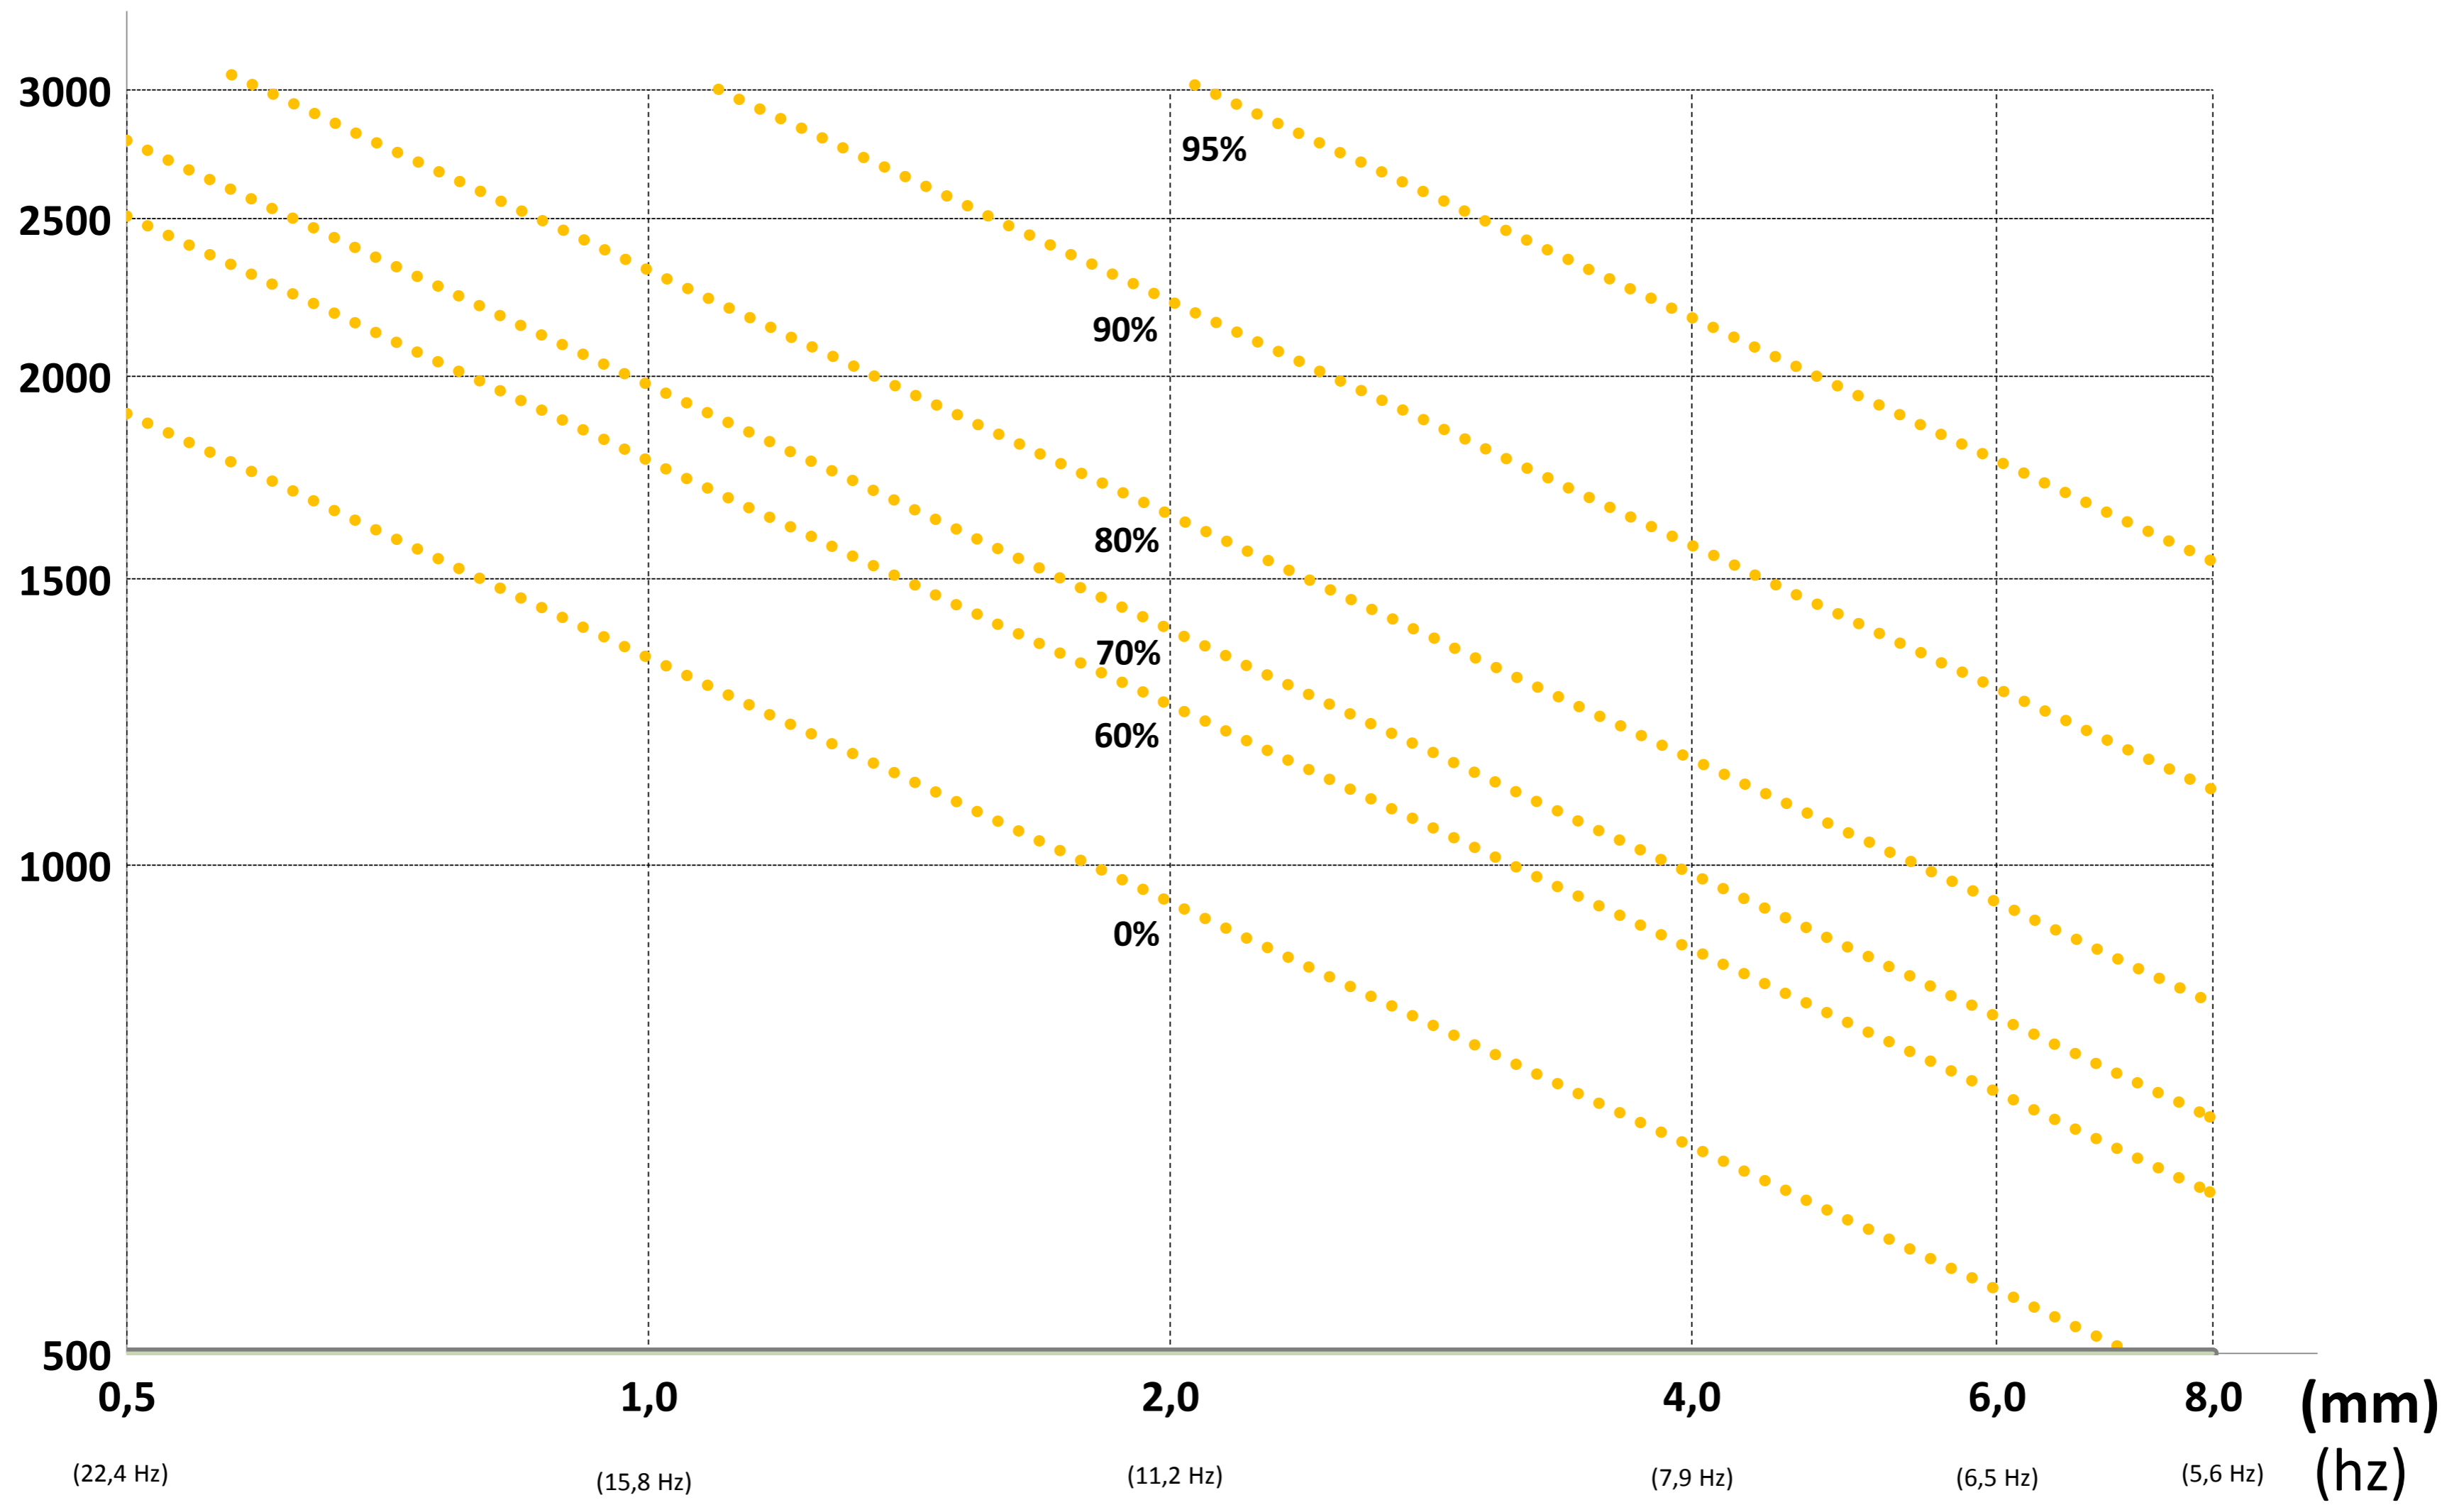

GUIA SELECCIÓN/ GUIDE SELECTION / SELECTION GUIDE / RICHTLINIEN FÜR DIE AUSWAHL

TH2822-TH3010-TH3015-TH3020-TH3030-TH3040

Fp(rpm)

R (%)

Kg