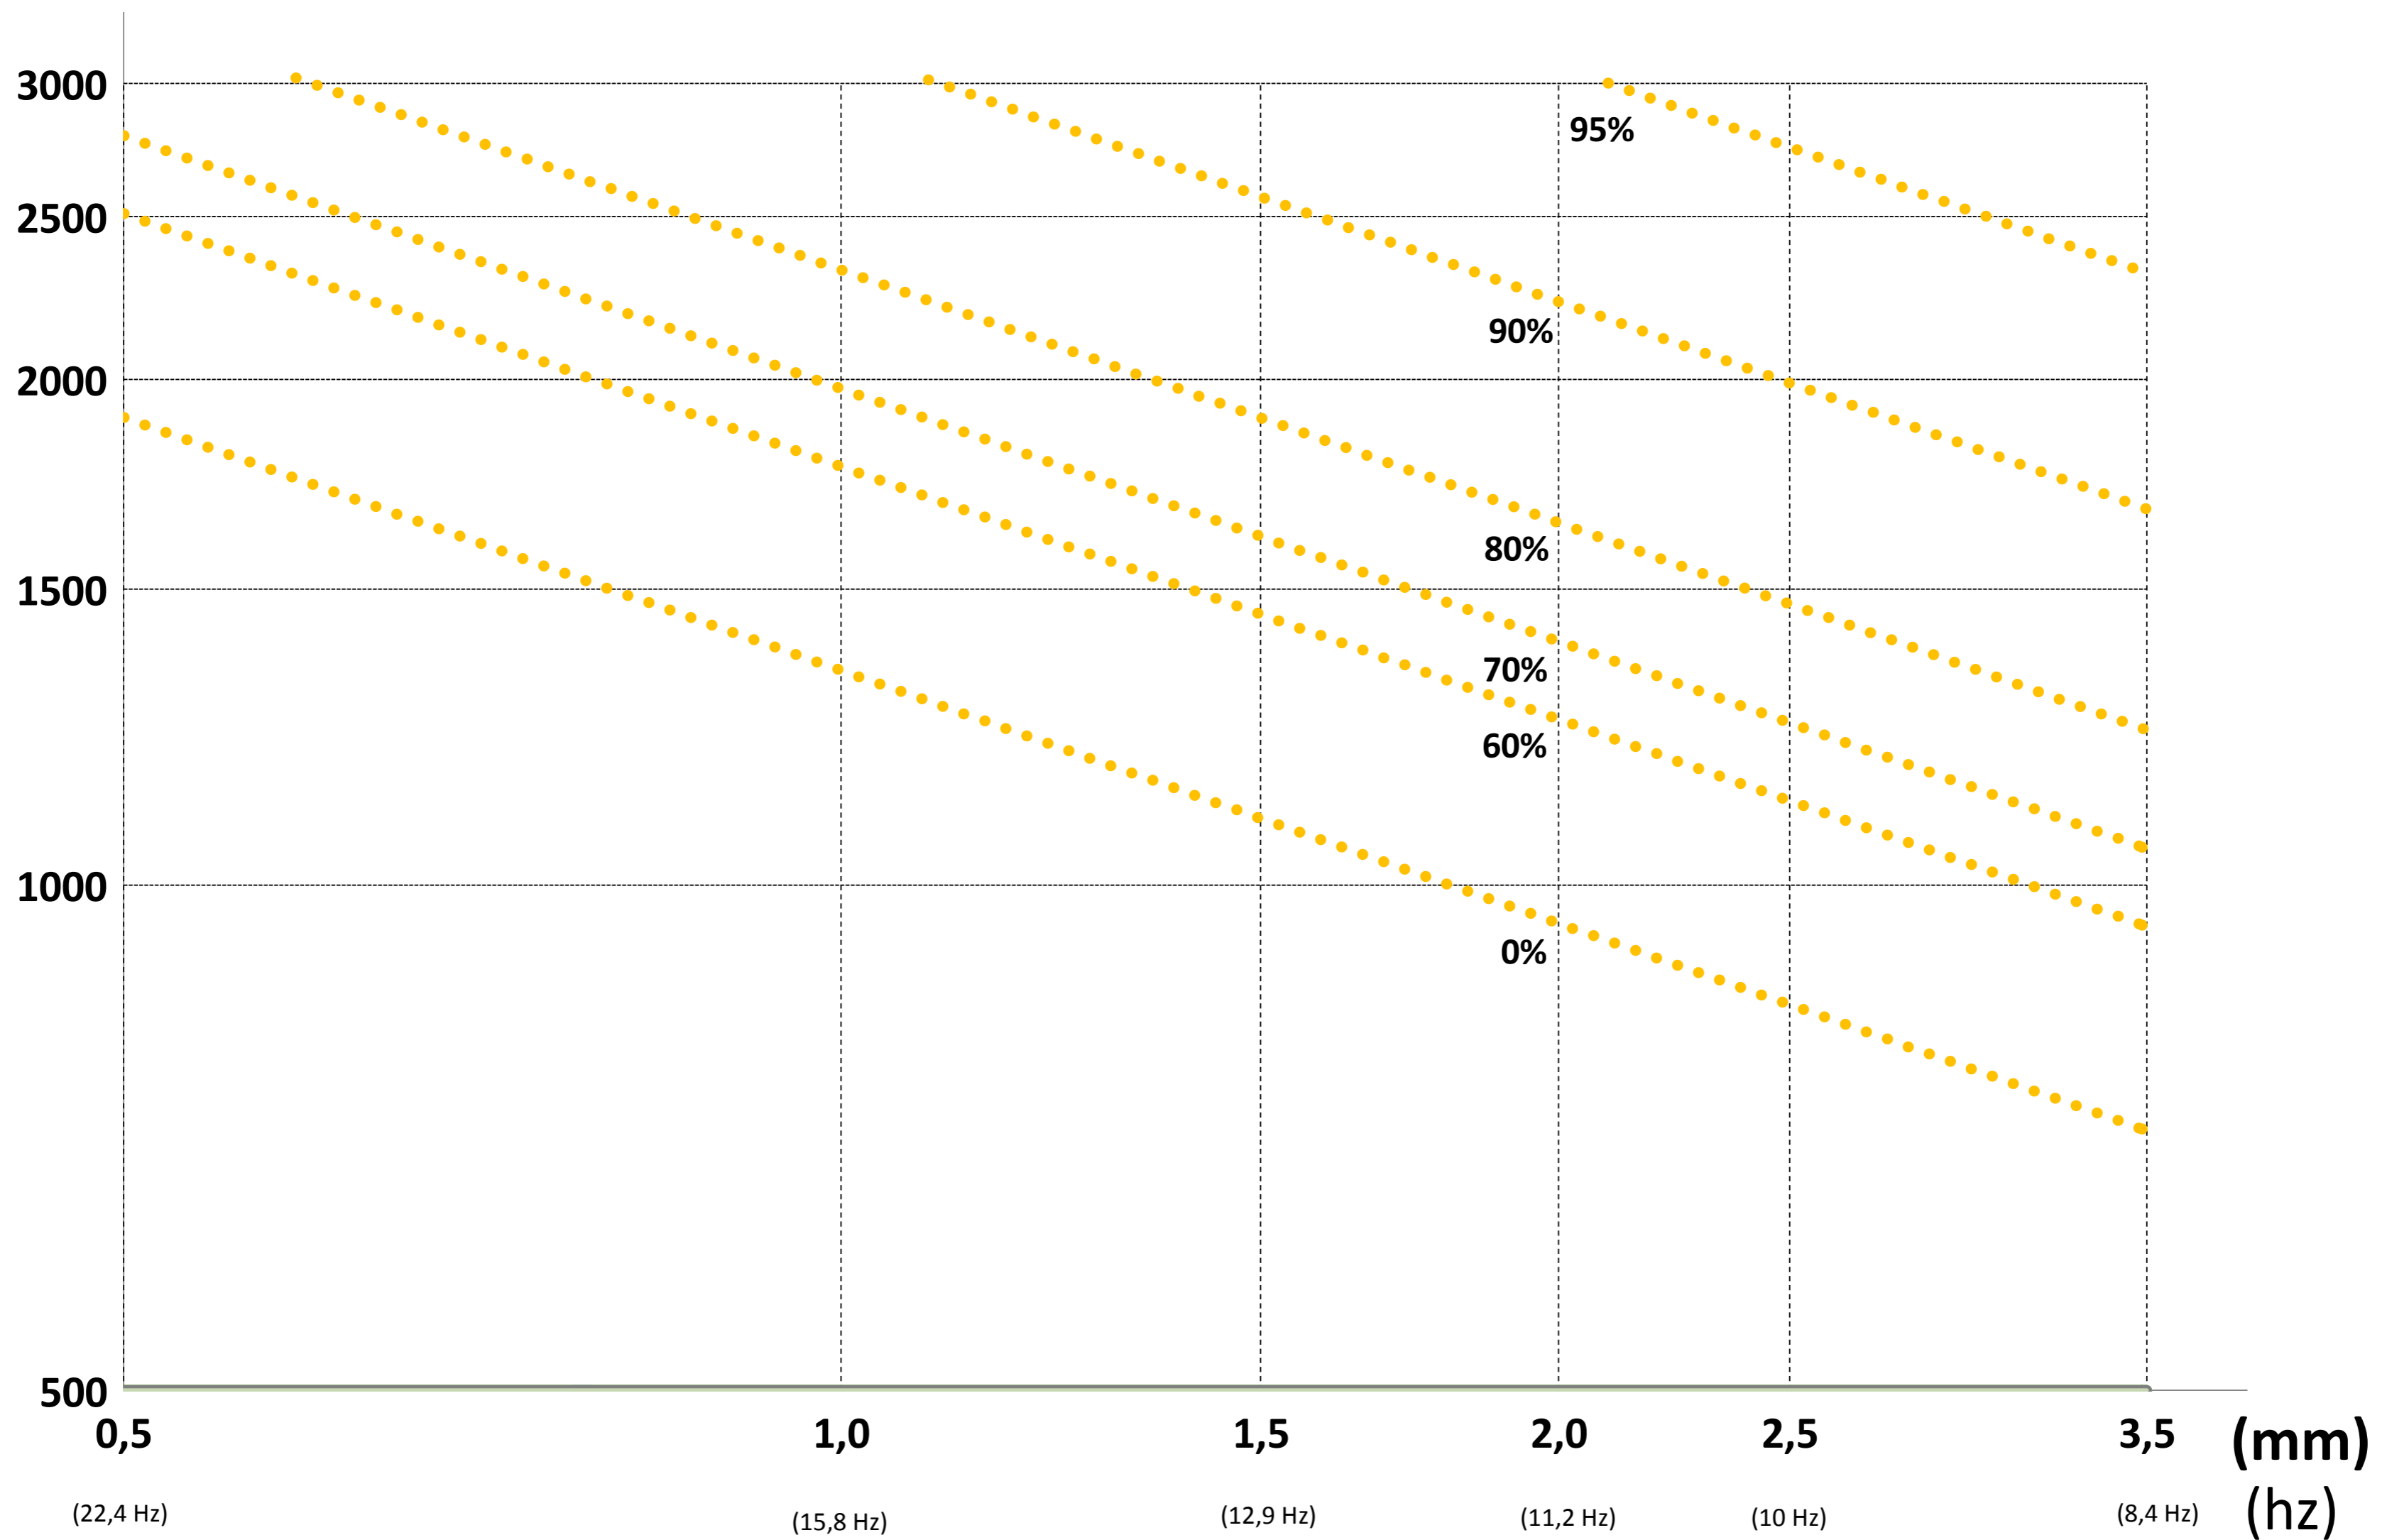

GUIA SELECCIÓN/ GUIDE SELECTION / SELECTION GUIDE / RICHTLINIEN FÜR DIE AUSWAHL

SCM125 NR45/NR60/NR75-VMQ45/VMQ60/VMQ75

Fp(rpm)

R (%)

Kg