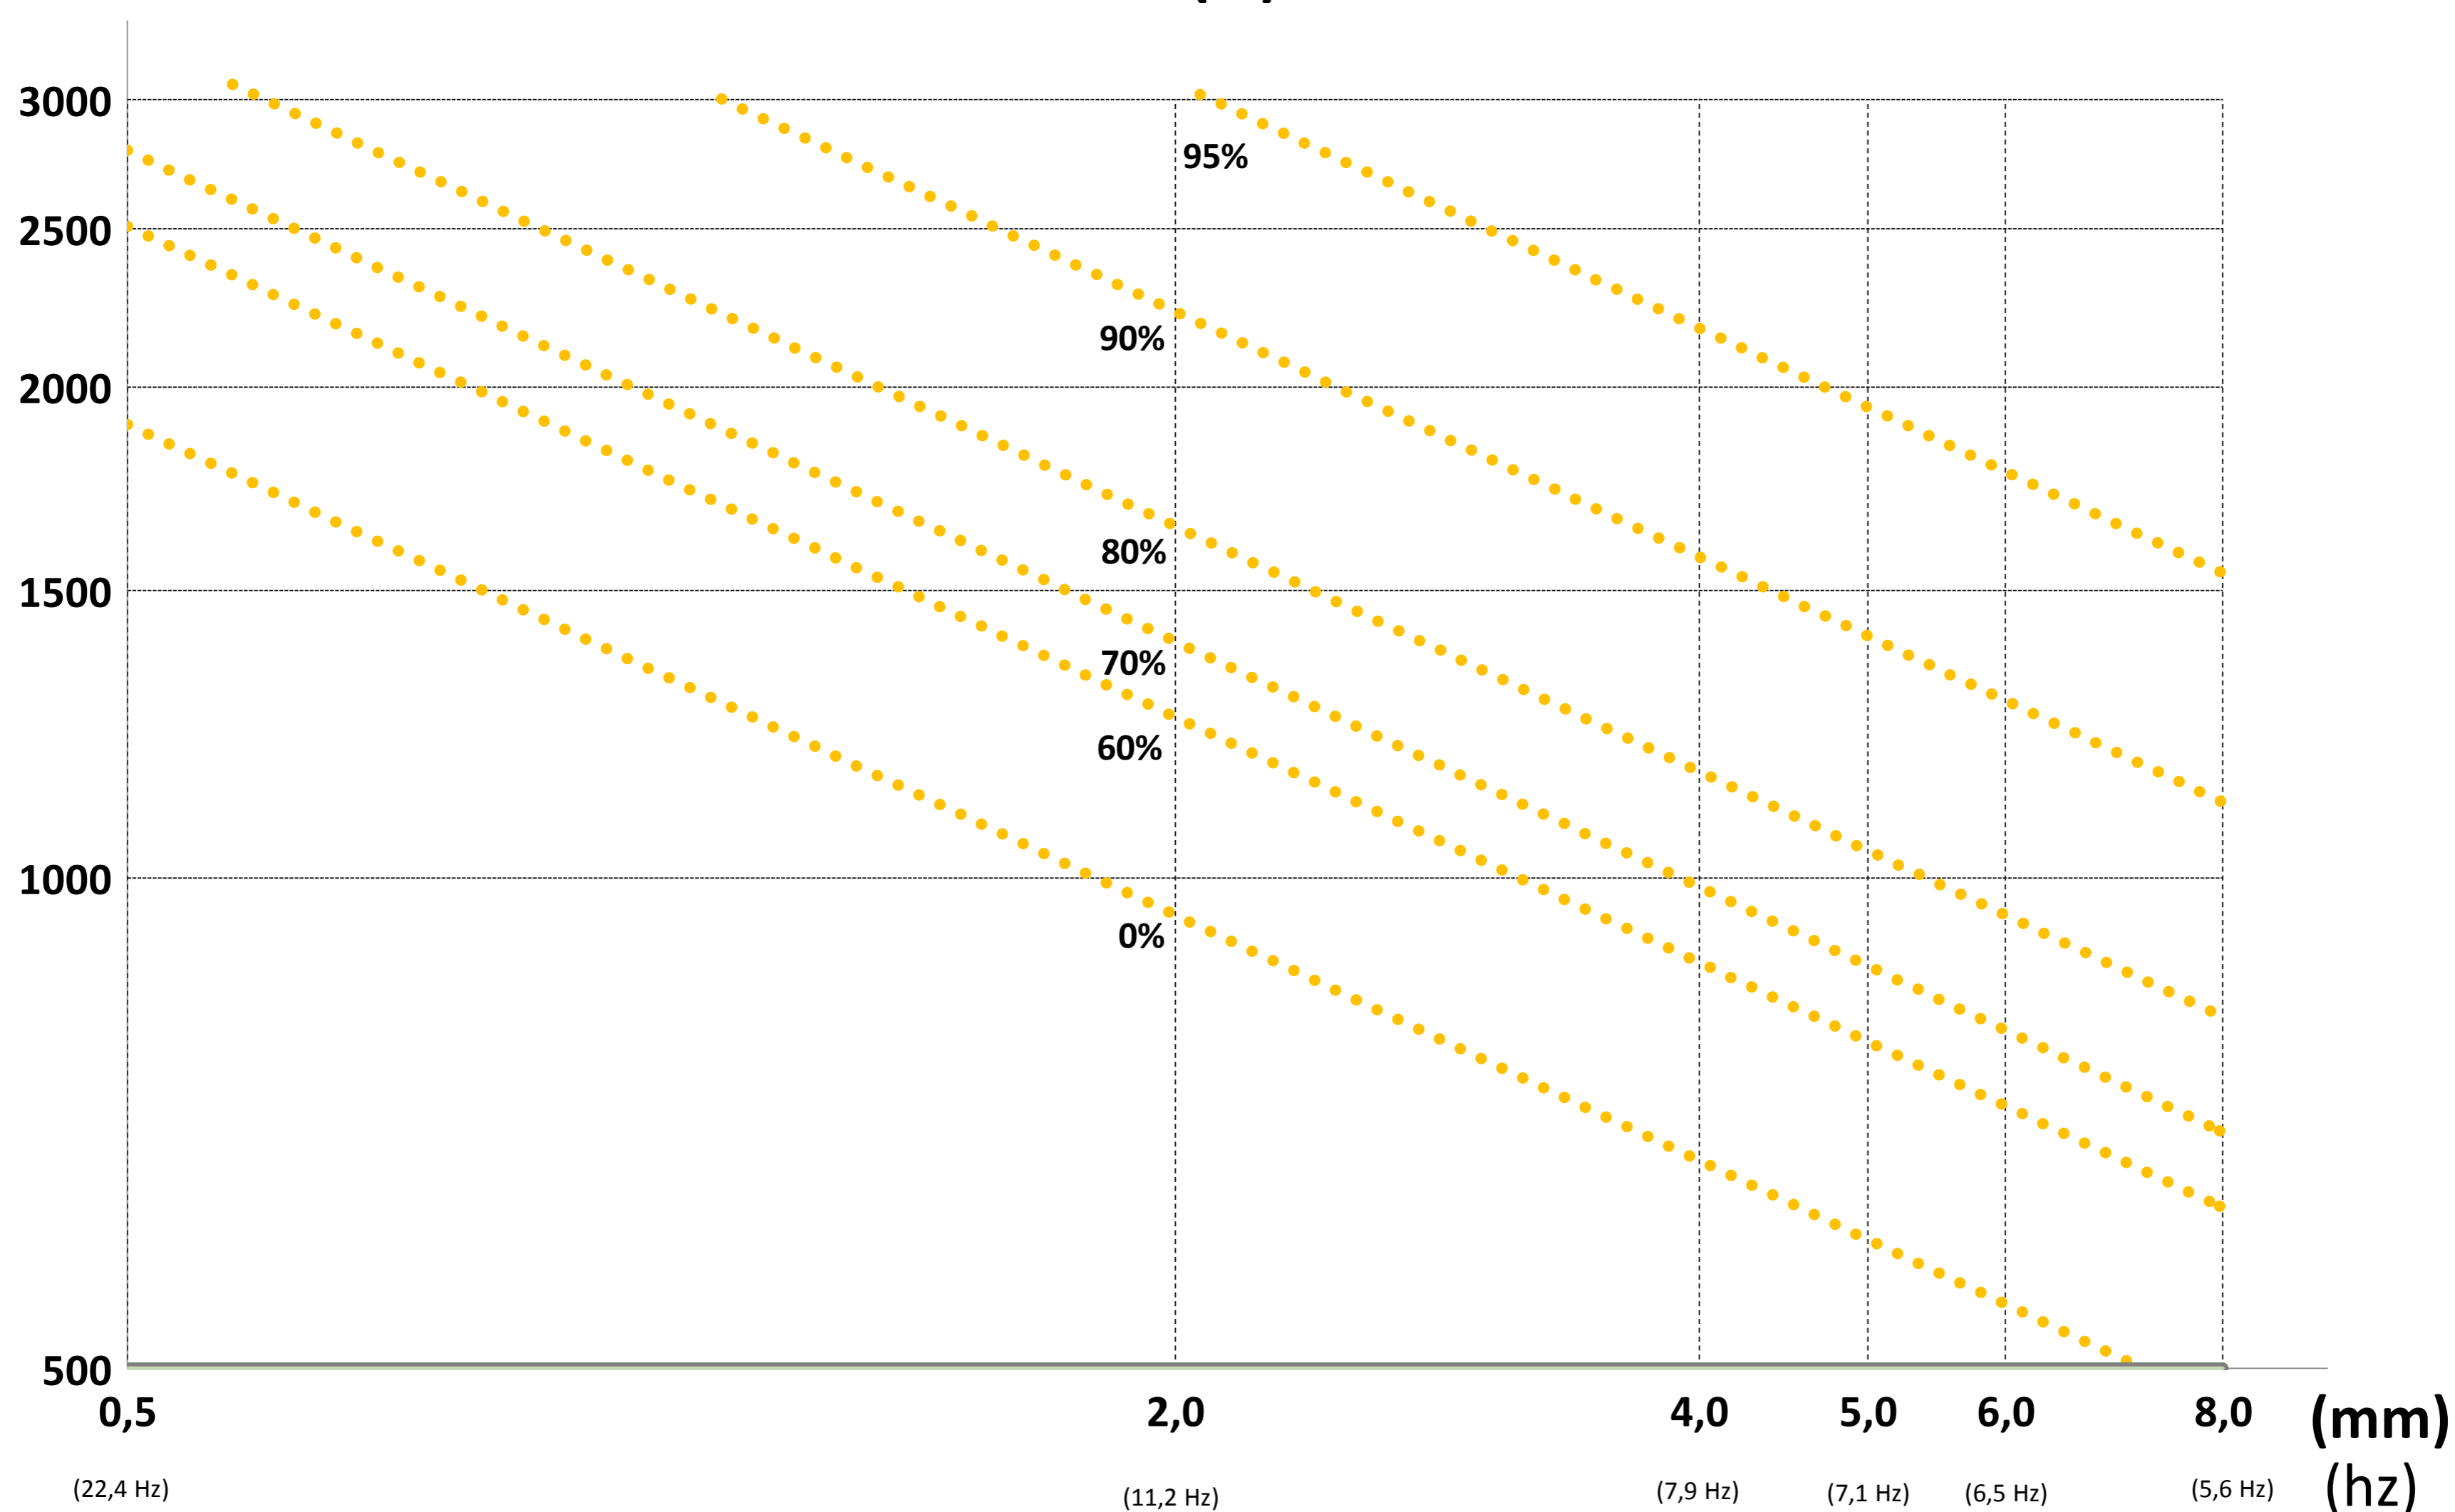

GUIA SELECCIÓN/ GUIDE SELECTION / SELECTION GUIDE / RICHTLINIEN FÜR DIE AUSWAHL

HR2520-HR2525-HR2530-HR2540

Fp(rpm)

R (%)

Kg