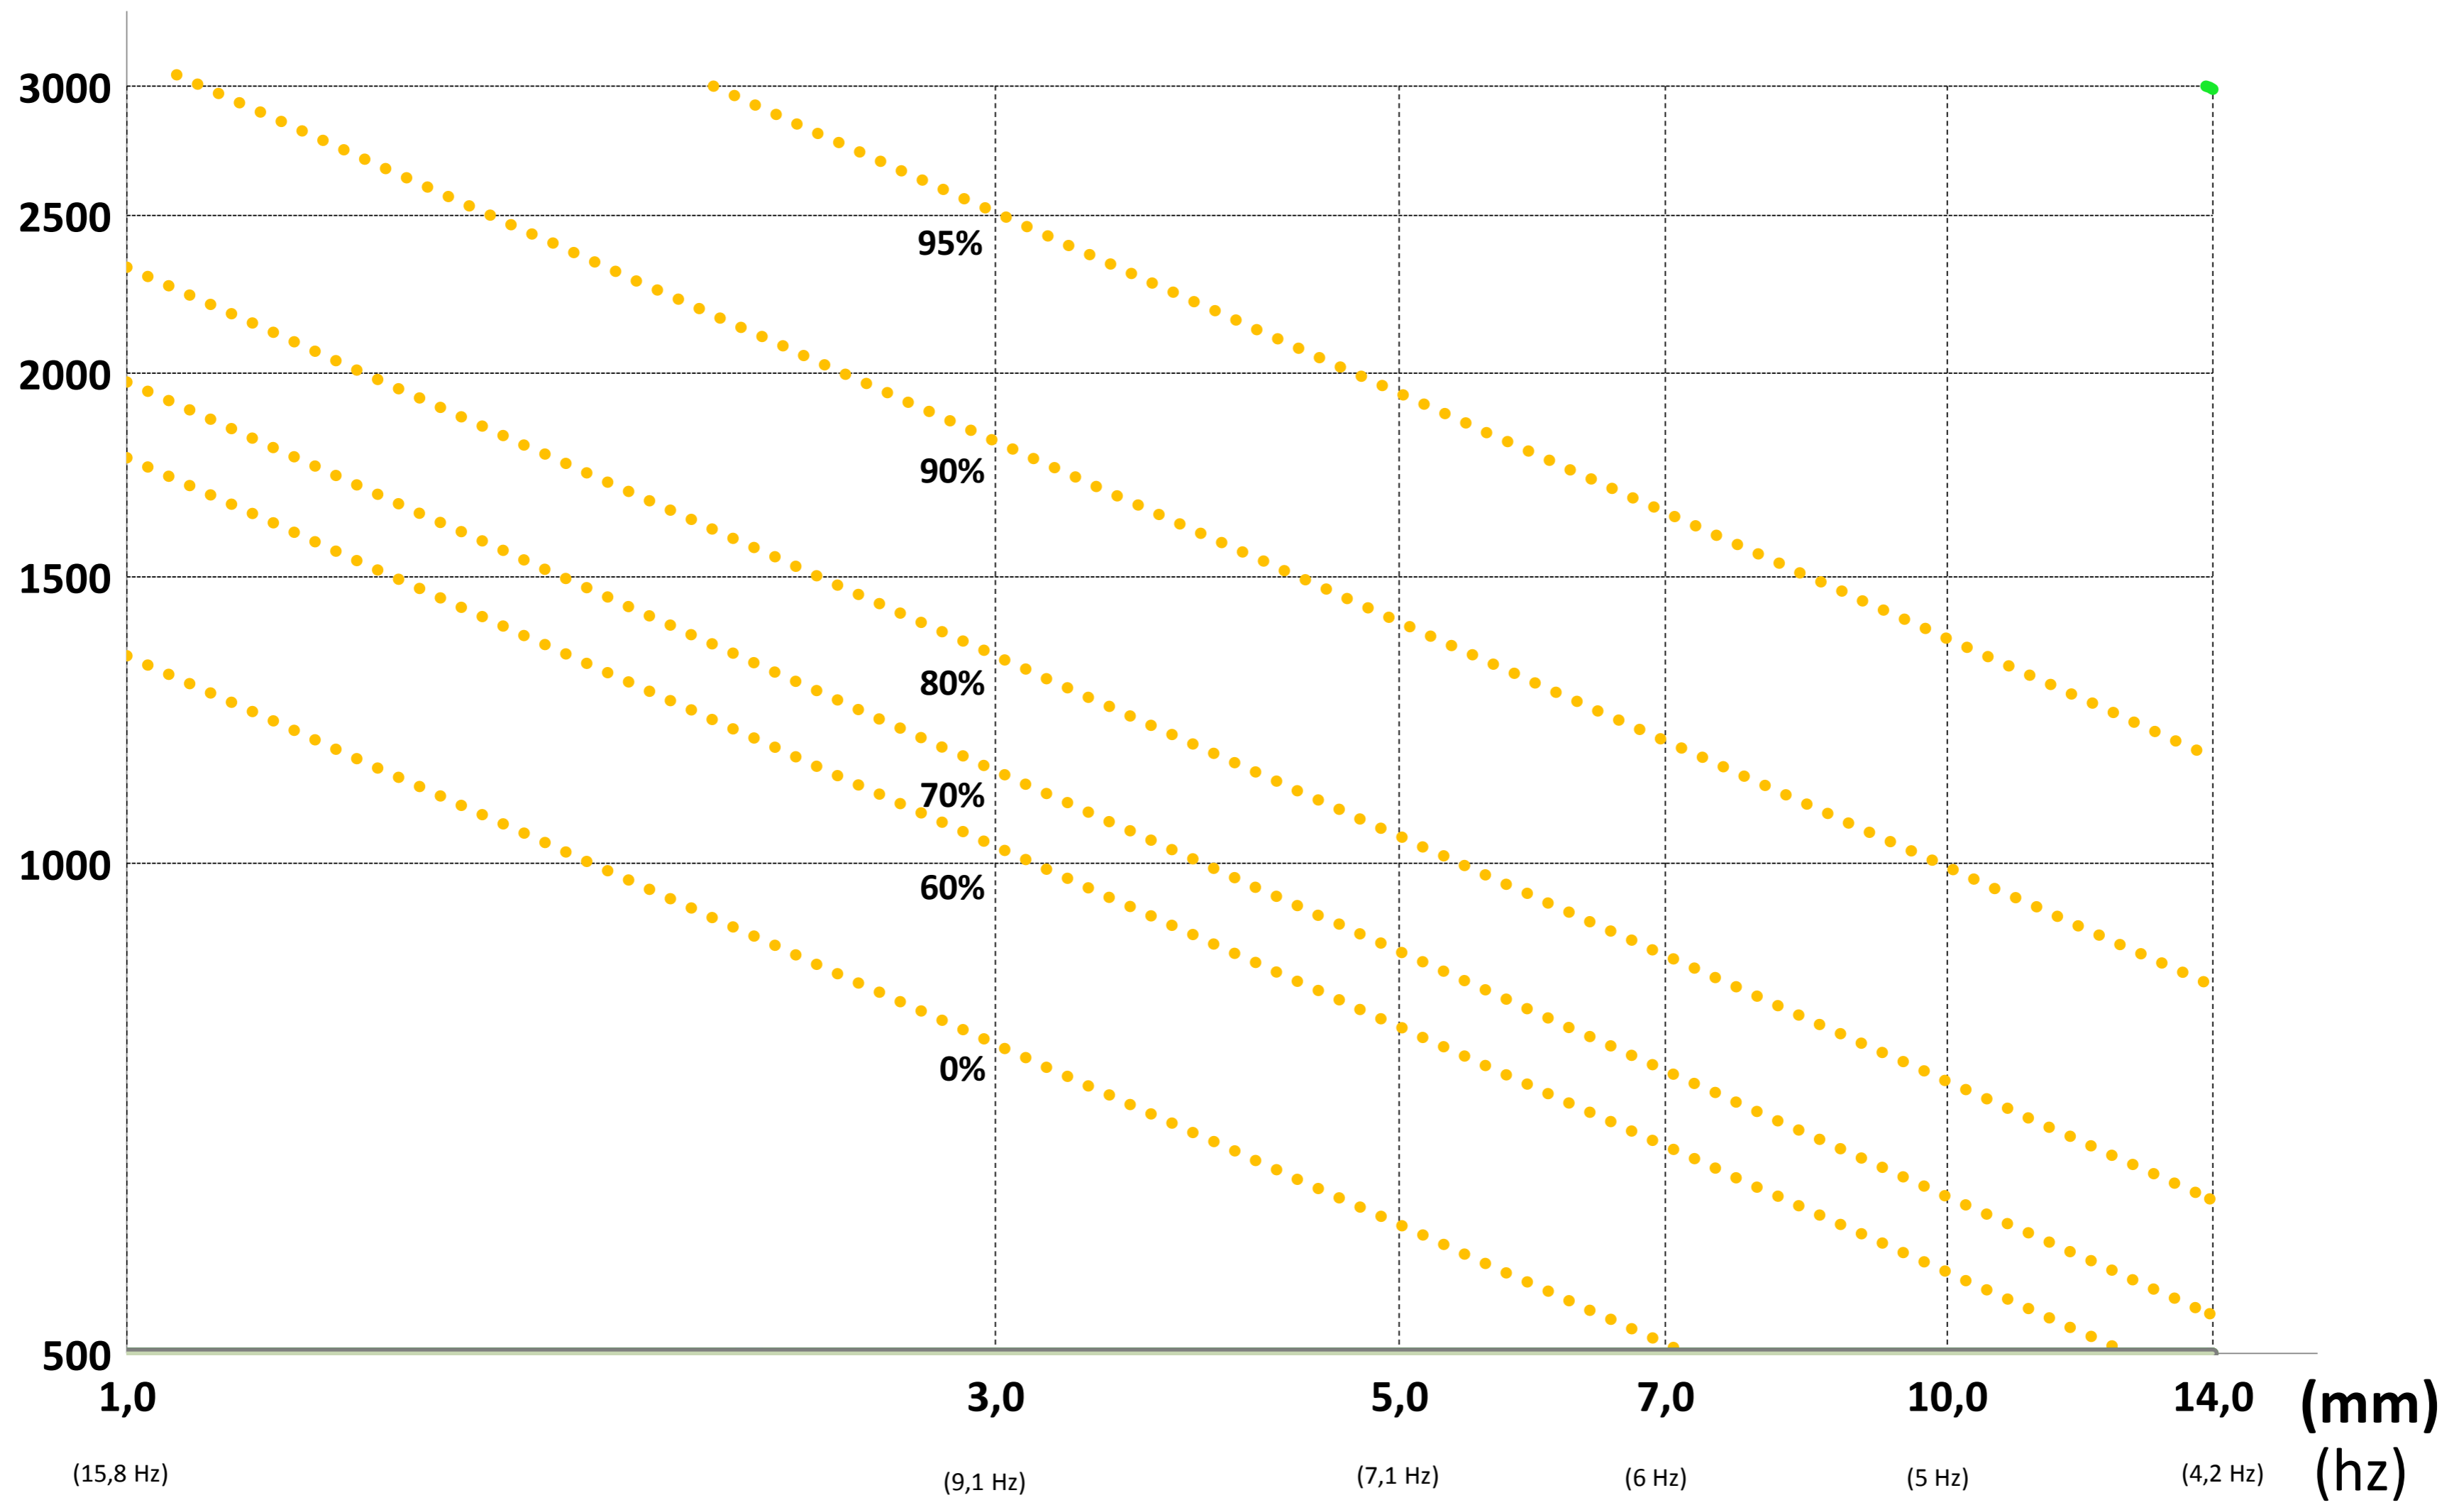

GUIA SELECCIÓN/ GUIDE SELECTION / SELECTION GUIDE / RICHTLINIEN FÜR DIE AUSWAHL

R7035-R7040-R7050-R7070-R7525

Fp(rpm)

R (%)

Kg