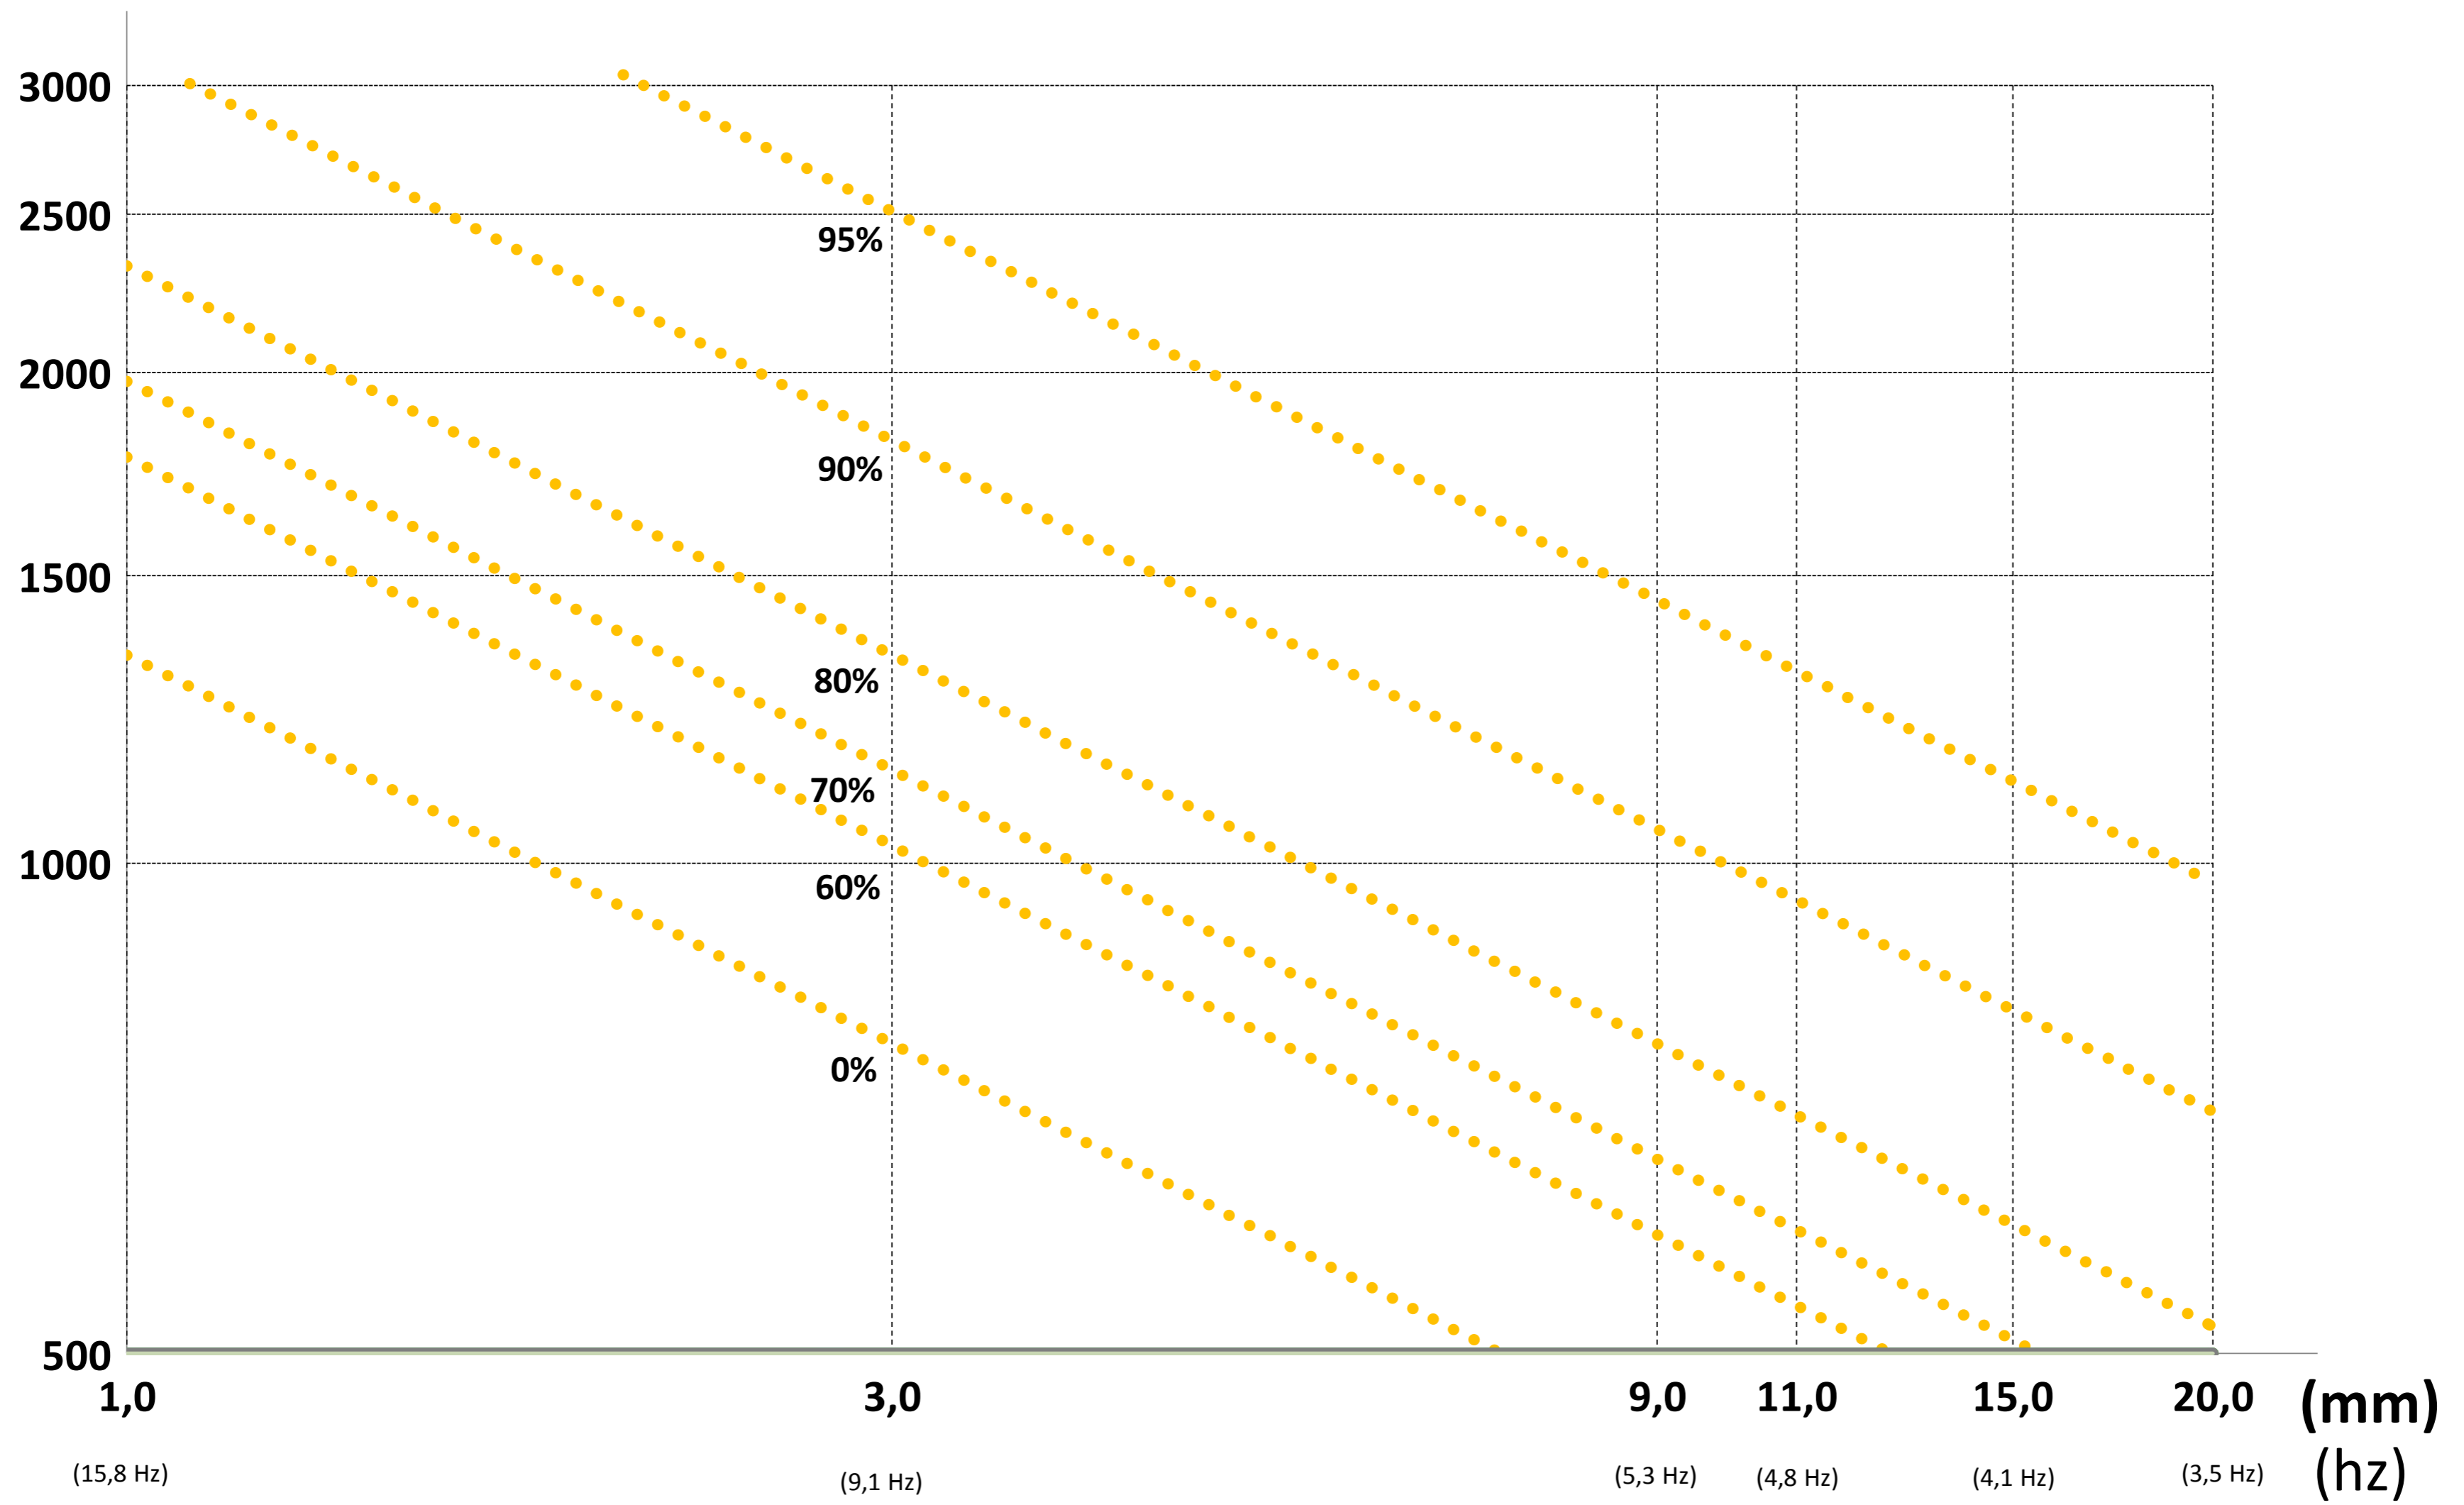

GUIA SELECCIÓN/ GUIDE SELECTION / SELECTION GUIDE / RICHTLINIEN FÜR DIE AUSWAHL

HR102D45-HR102D60-HR102D75-HR15075

Fp(rpm)

R (%)

Kg