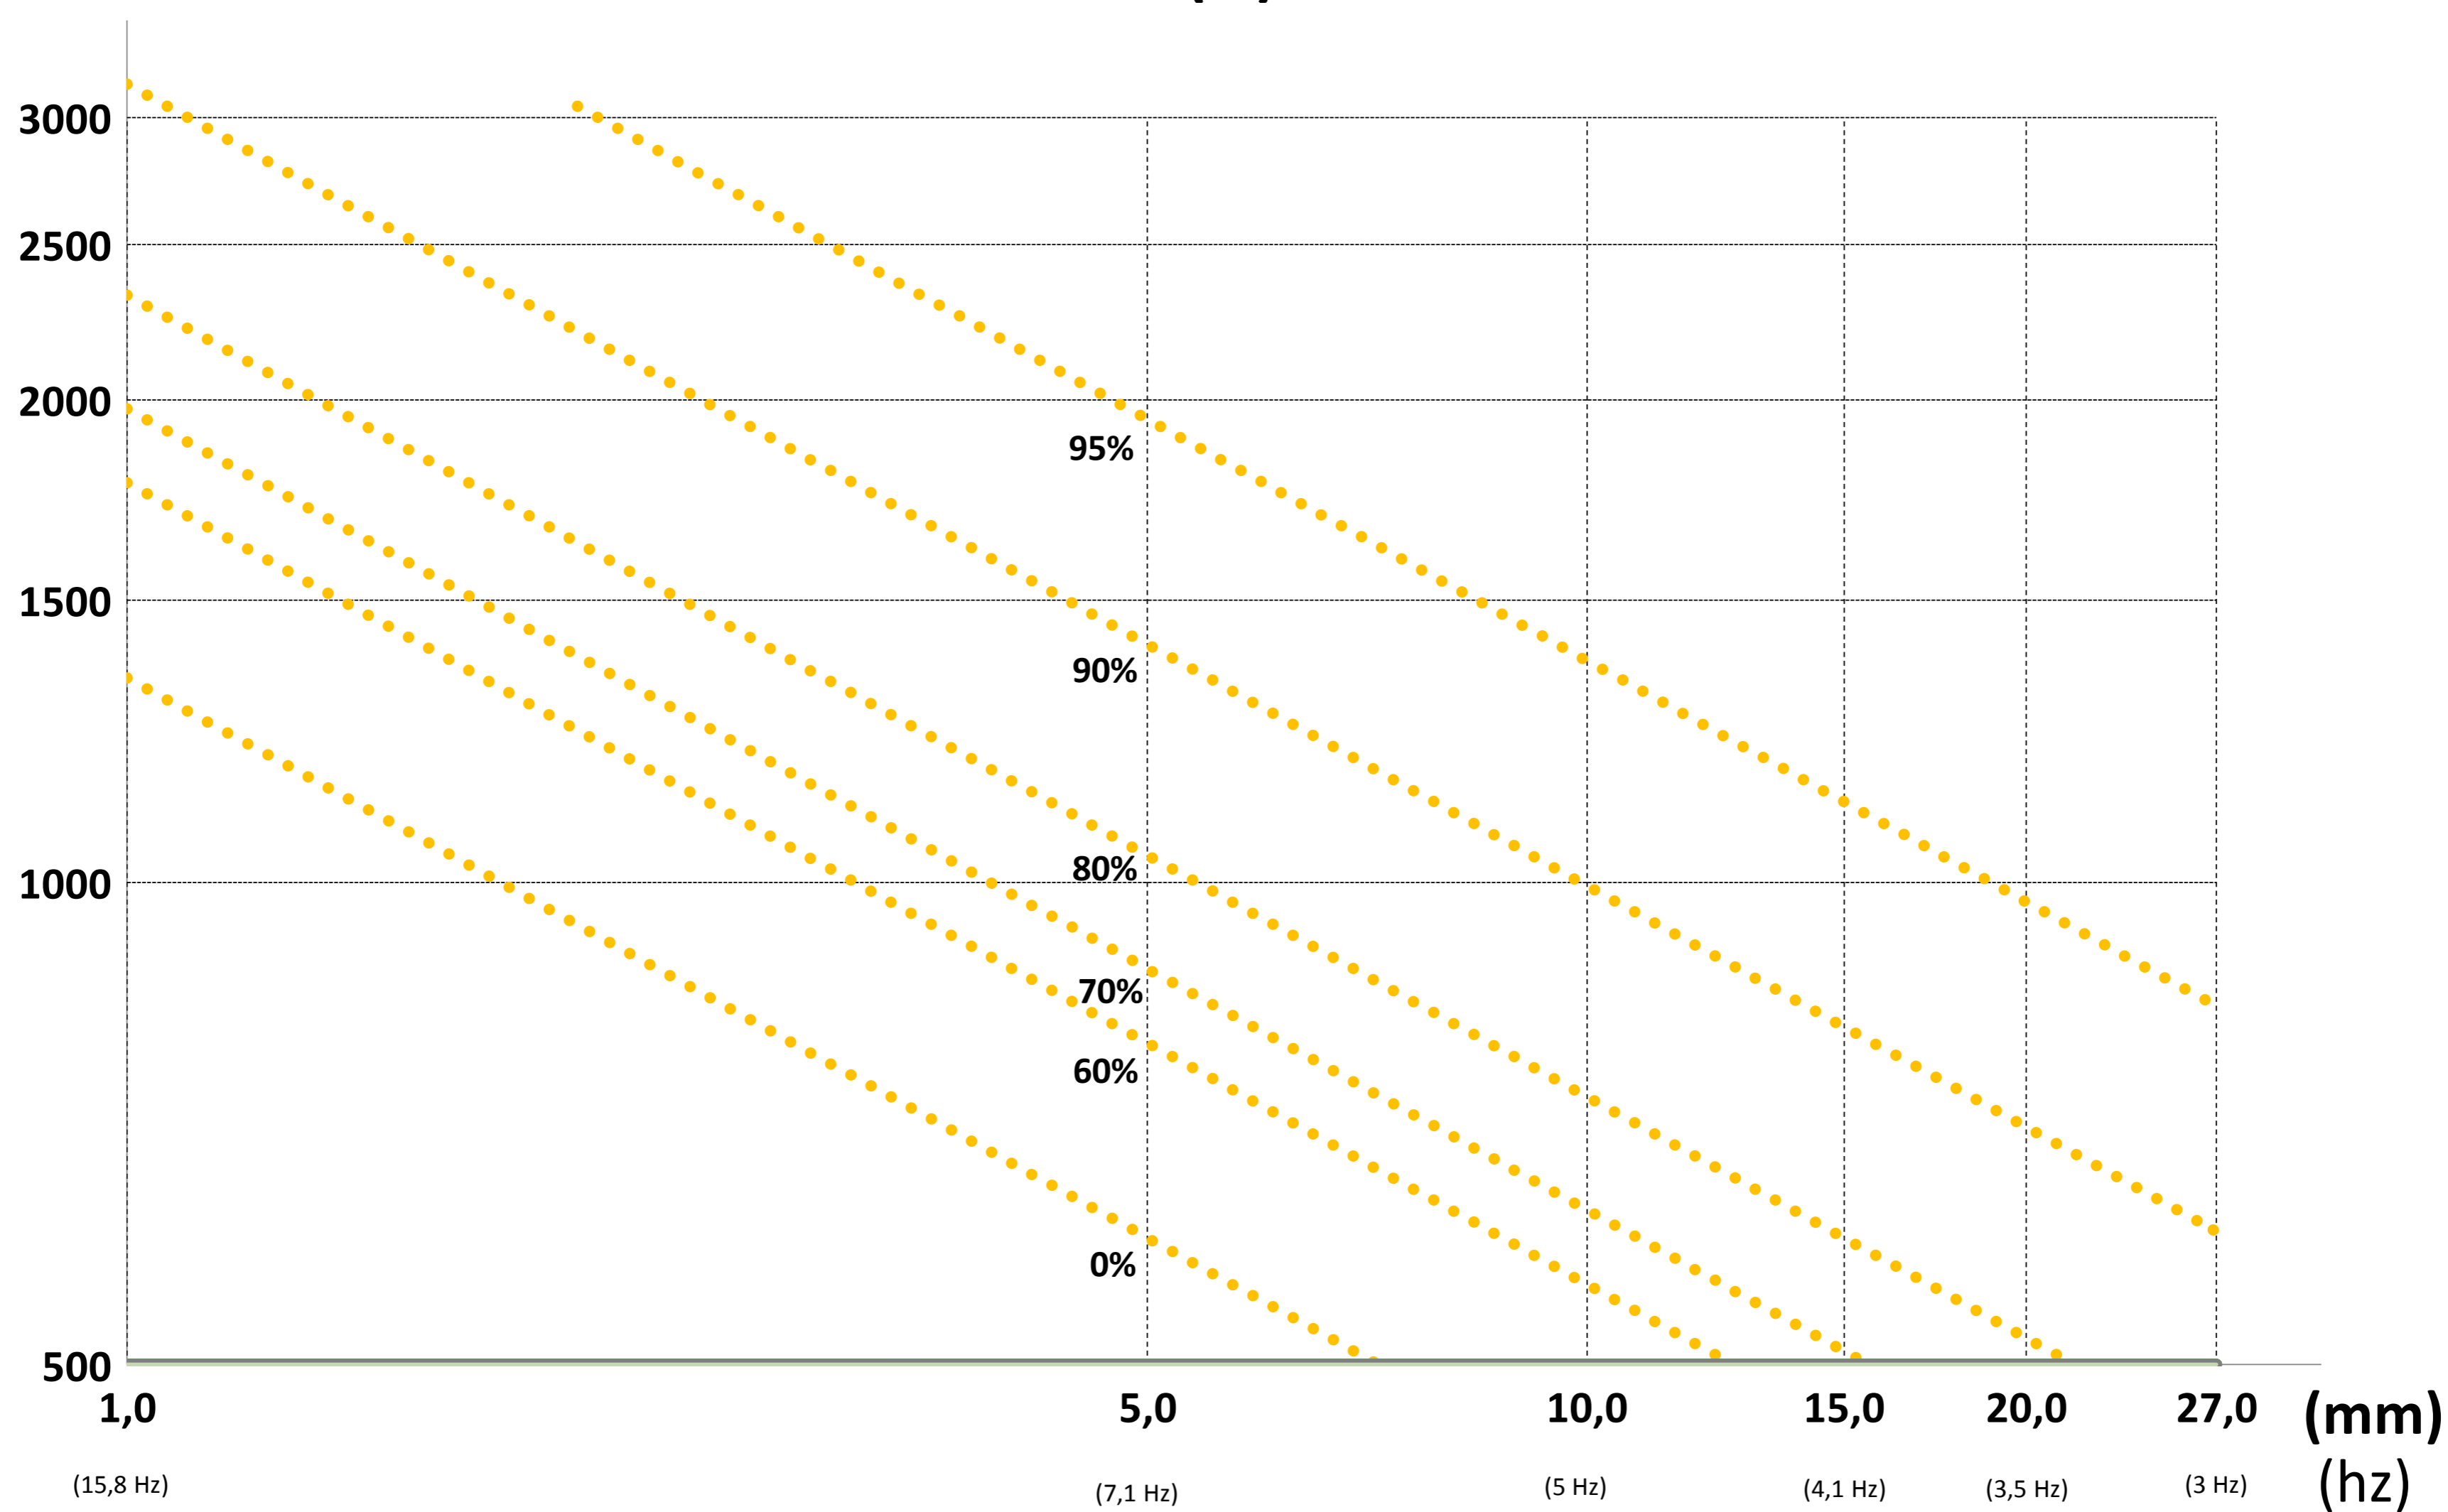

GUIA SELECCIÓN/ GUIDE SELECTION / SELECTION GUIDE / RICHTLINIEN FÜR DIE AUSWAHL

TP120-TP220

Fp(rpm)

R (%)

Kg