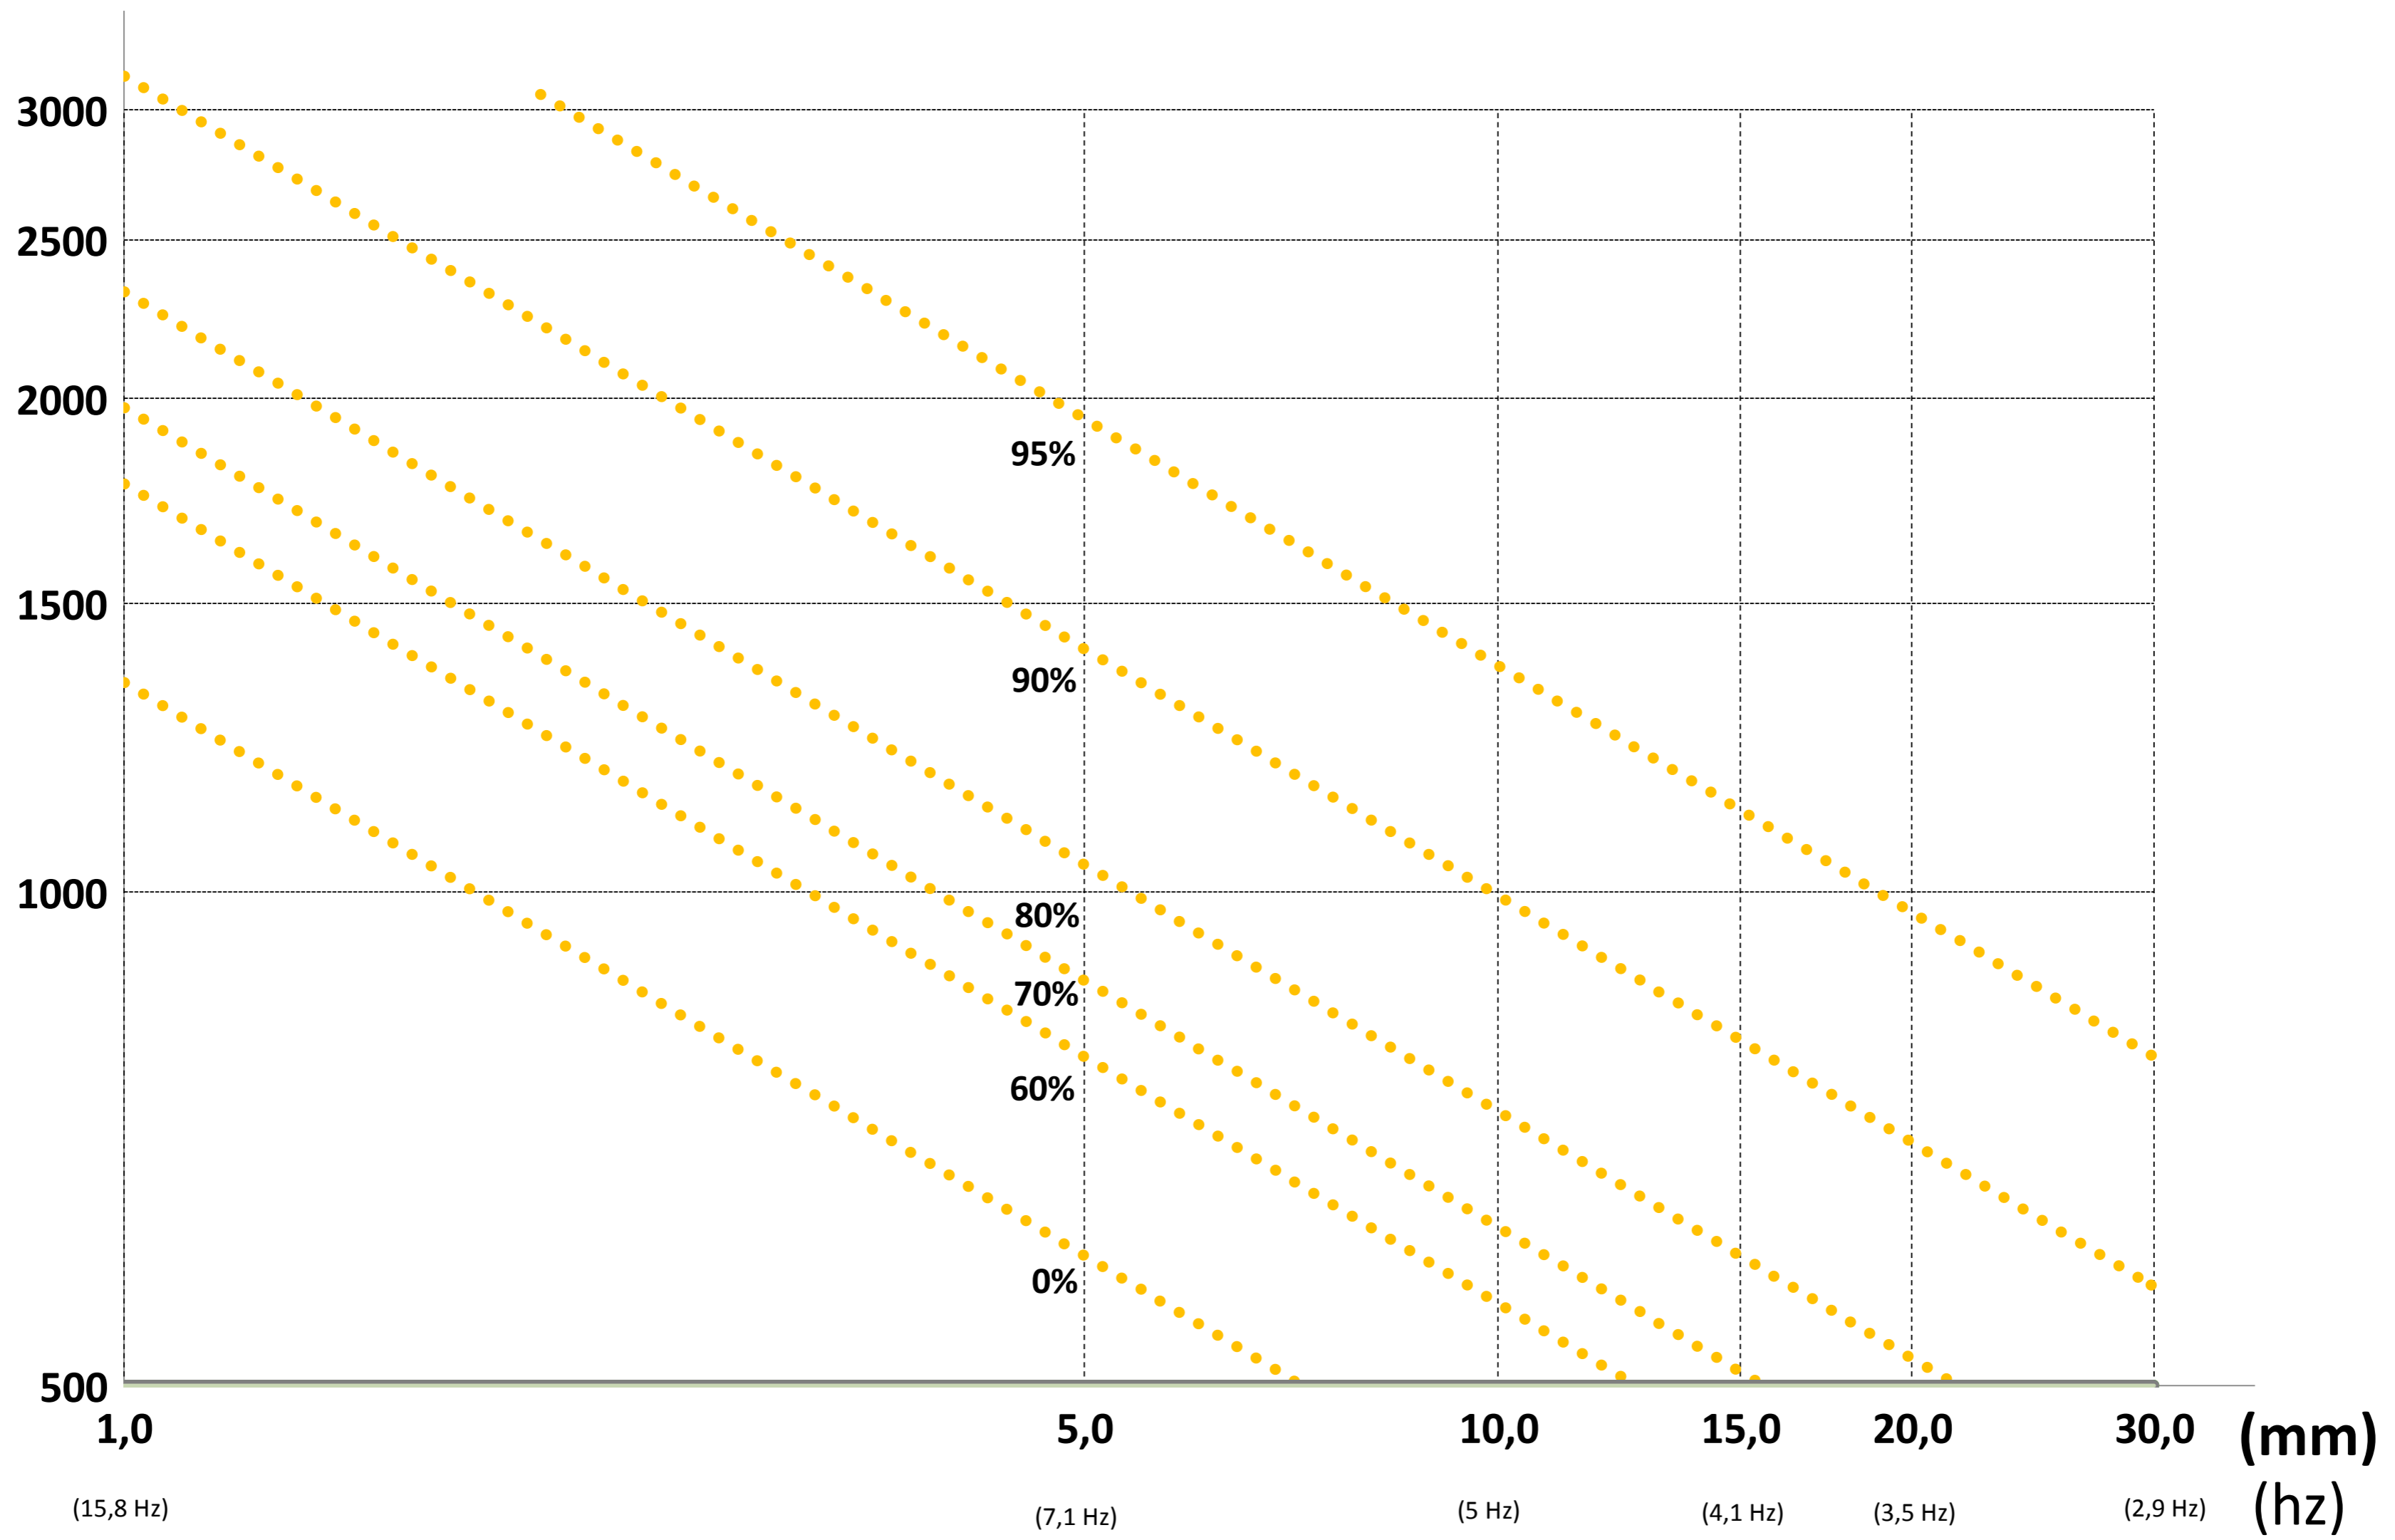

GUIA SELECCIÓN/ GUIDE SELECTION / SELECTION GUIDE / RICHTLINIEN FÜR DIE AUSWAHL

5M750-5M1000-5M1250-5M1750-5M2250-5M2750

Fp(rpm)

R (%)

Kg