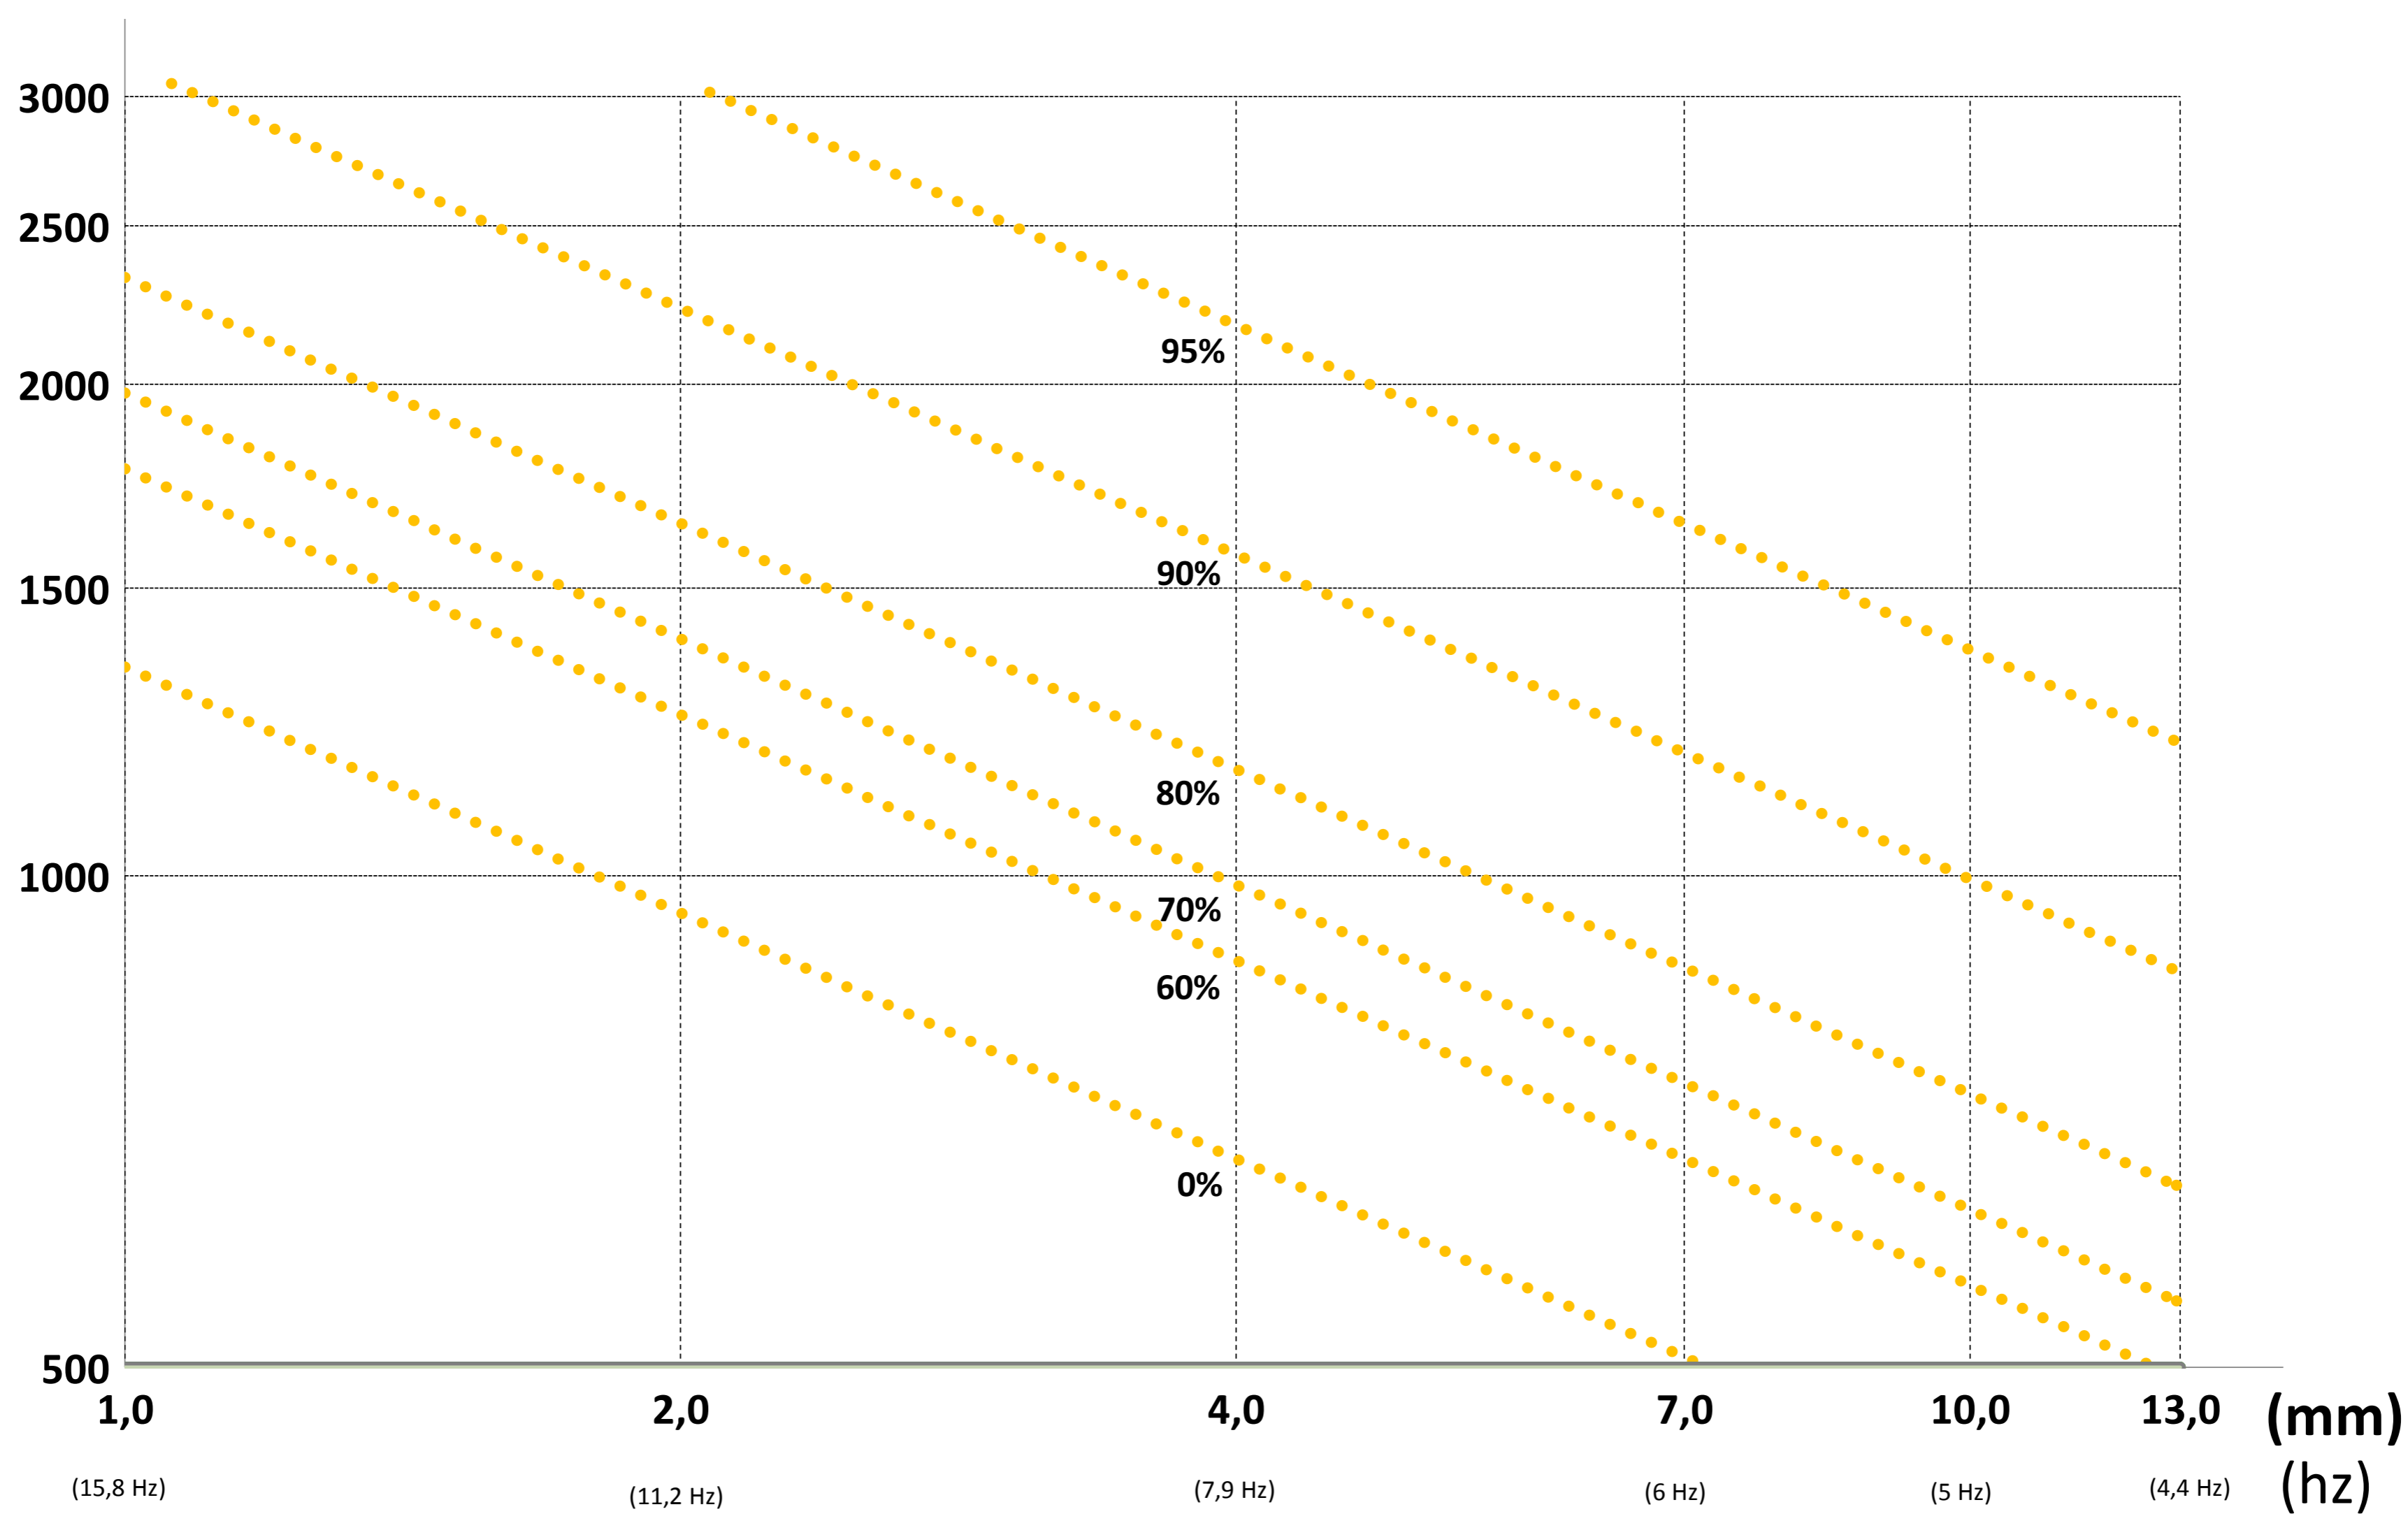

GUIA SELECCIÓN/ GUIDE SELECTION / SELECTION GUIDE / RICHTLINIEN FÜR DIE AUSWAHL

TP5050-TP5058-TP5065

Fp(rpm)

R (%)

Kg