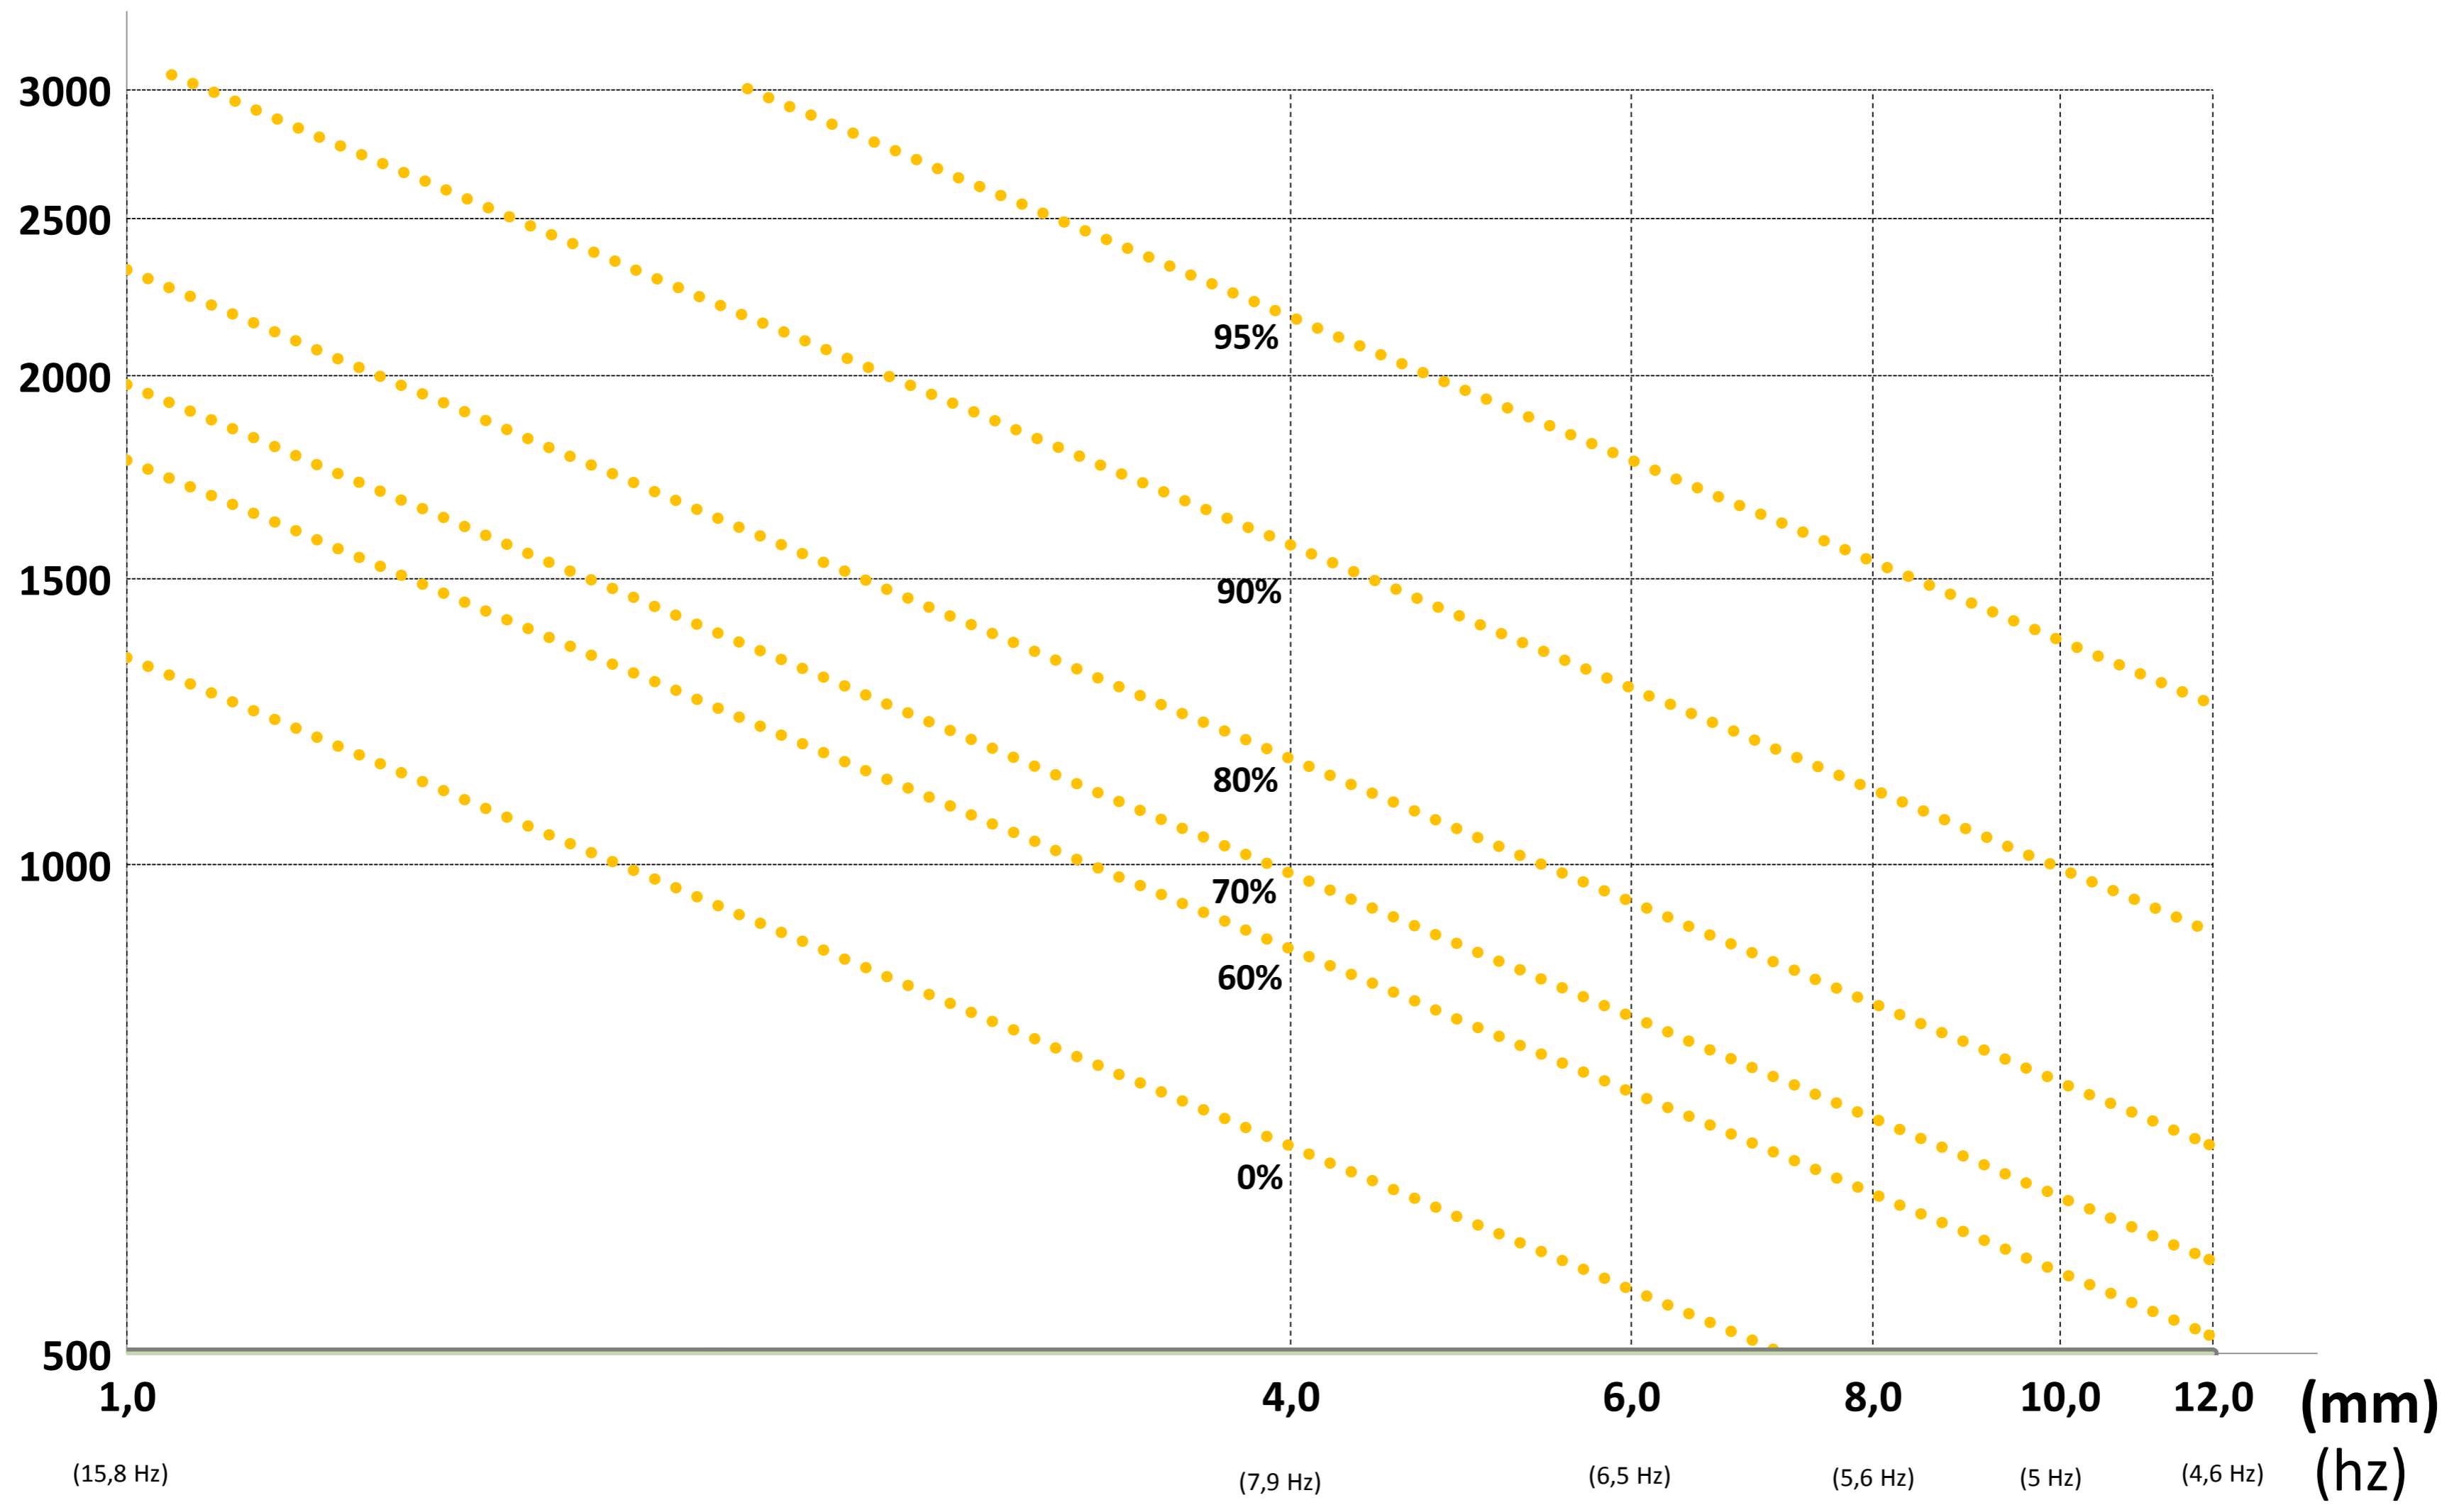

GUIA SELECCIÓN/ GUIDE SELECTION / SELECTION GUIDE / RICHTLINIEN FÜR DIE AUSWAHL

R5020-R5025-R5030-R5035-R5040-R5045-R5060

Fp(rpm)

R (%)

Kg