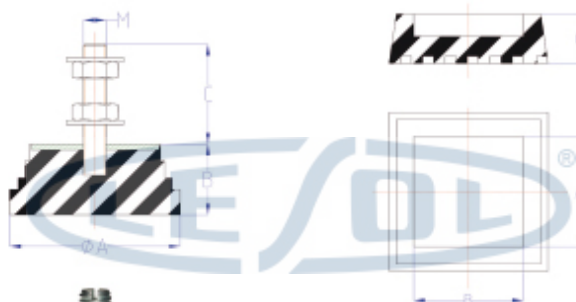

ALFOMBRILLAS ANTIVIBRANTES**TACOS DE GOMA**M940/M950/M

	REF / ART.NR		DIMENSIONES				COMPRESIÓN
	Sh	Ø A	B	M	C	CARGA	
	mm.						kg.
M-950	M952M8	75	59	25	M-8	100	0-75
	M952M10	75	59	25	M-10	77	0-75
	M954	75	70	31	M-12	120	75-90
	M956	75	80	33	M-12	120	90-120
*Fabricado en caucho BUTILO (IDEALE)							
	REF / ART.NR		DIMENSIONES			COMPRESIÓN	
	Sh	A	B	C	CARGA		
	mm.					kg.	
M	M963	75	35	35	15	0-20	
	M1060	75	50	50	22	20-40	
	M1062	75	53	65	28	40-60	
	M965	75	44	.	11	0-20	
*Fabricado en caucho BUTILO (IDEALE)							

M-950

M